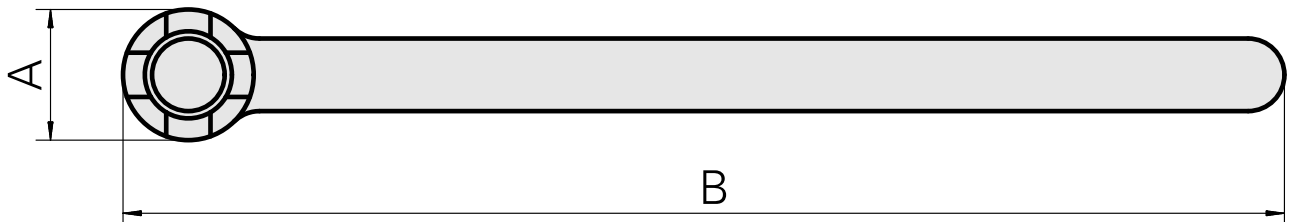

Fräsdornschlüssel 32

Technische Daten

WZH Zubehörkategorie

Werkzeug für Spannzangen

Aufnahme

Fräswelle D32

Werkzeug für Spannzangen

Fräsdornschlüssel