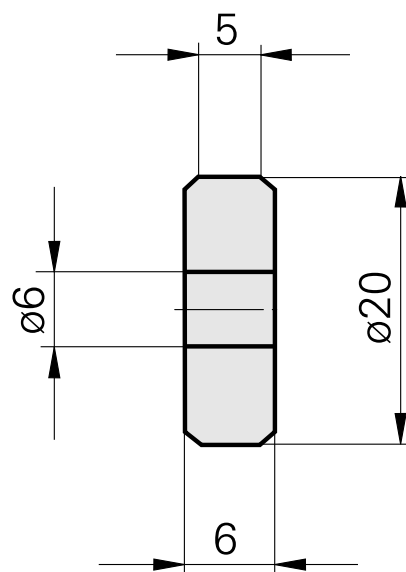

Rändelrad, Form AA, t = 1,5 mm

Technische Daten

WZH Zubehörkategorie

Rändelrolle

Werkzeugaufnahme

6mm

Dokumente

Für dieses Produkt sind keine Downloads vorhanden