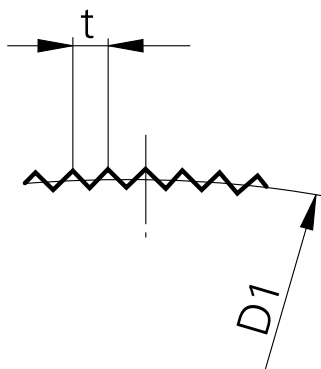

Rändelrad, Form AA, t = 1,5 mm

Technische Daten

WZH Zubehörkategorie

Rändelrolle

Werkzeugaufnahme

6mm

Dokumente

Für dieses Produkt sind keine Downloads vorhanden