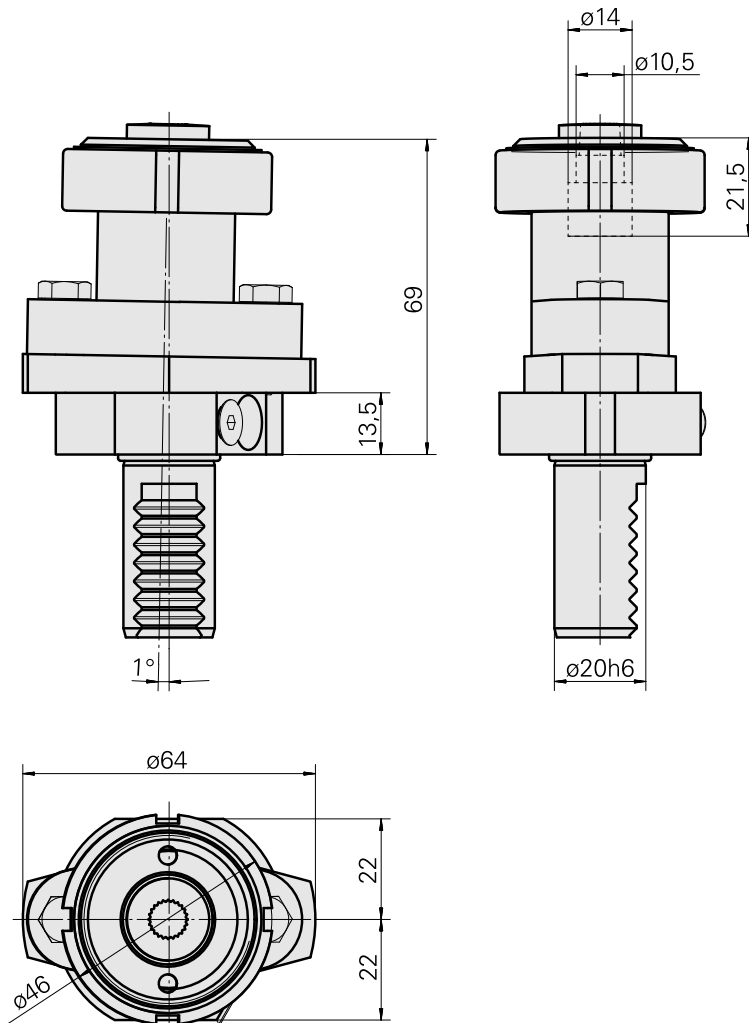

## Suporte de evacuação VDI 20 D24, oscilante, móvel

### Technical data

Shank VDI	VDI 20
Drive	not live
Fixation VDI	none
Cooling	external
Pressure	20 bar
Mounting	D24
reversible 180°	no
X [mm]	69 (2.72")
Y [mm]	—
Z [mm]	—