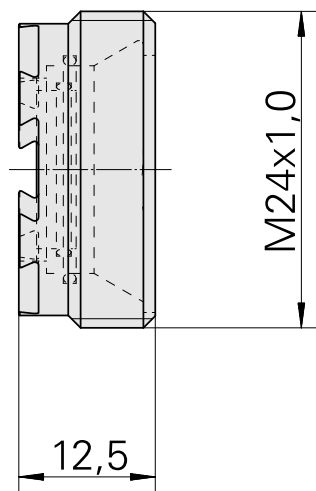

## Spannmutter/REGO-FIX, für innere Kühlschmierstoffversorgung

### Technische Daten

WZH Zubehörkategorie	Spannmutter
Aufnahme	ER16
Spannzangentyp	ER16
Spannmuttertyp	Außengewinde