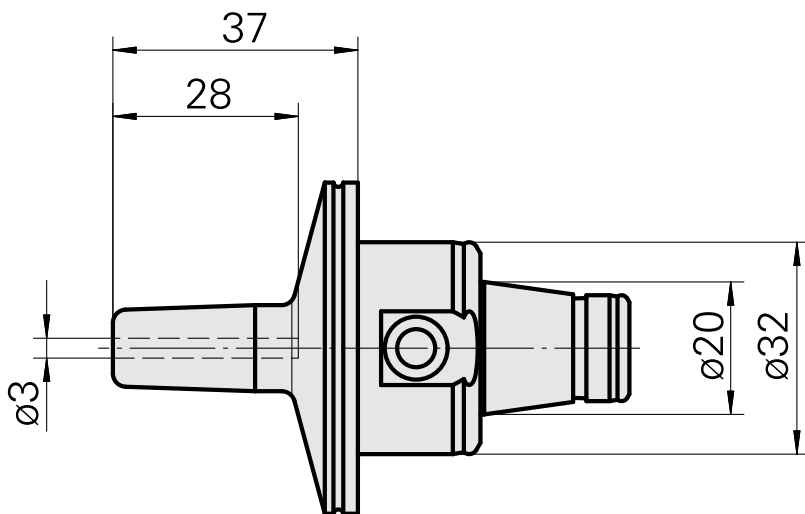

WFB 32-20 Shrink-fit mounting D3

Caratteristiche tecniche

Categoria acces. portautensile

WFB 32-20

Attacco

Attacco calettamento caldo D3

Accessorio per cambio rapido

attacco caletta. a caldo