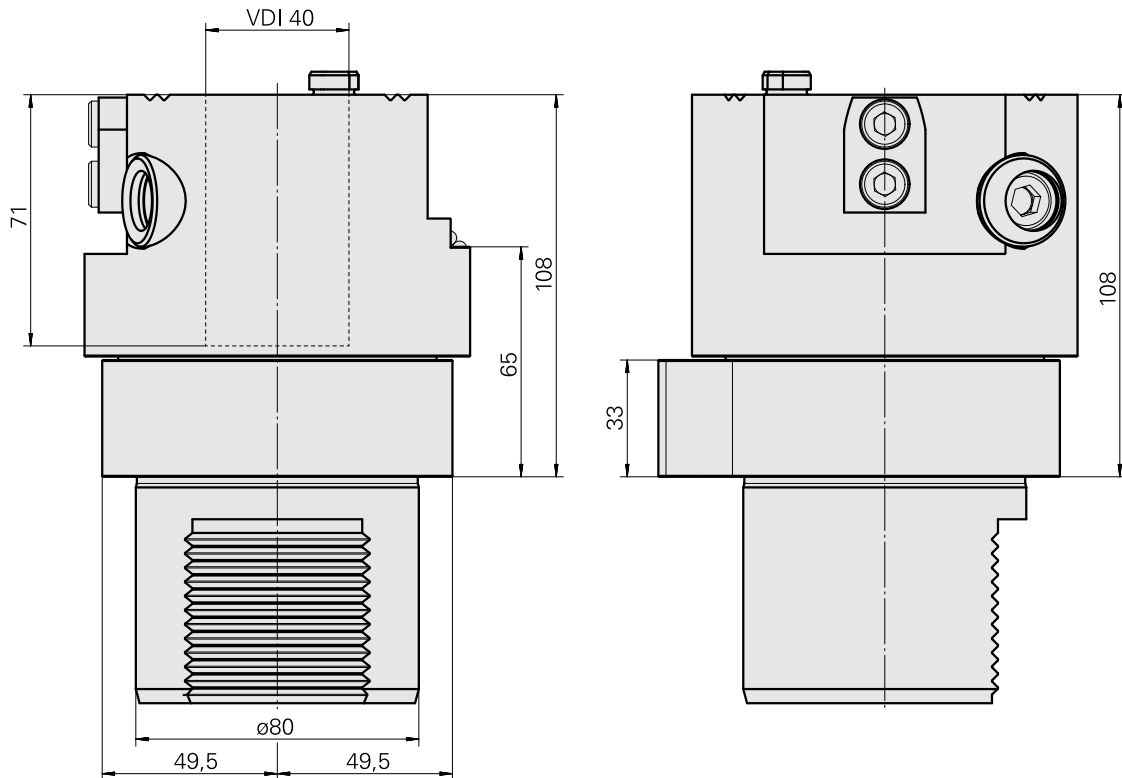

Voreinst. VDI80/VDI40

Technische Merkmale

WZH Zubehörkategorie

Adapter für Voreinstellgeräte

Aufnahme

D80 für Voreinstellgeräte

Werkzeugaufnahme

VDI 40