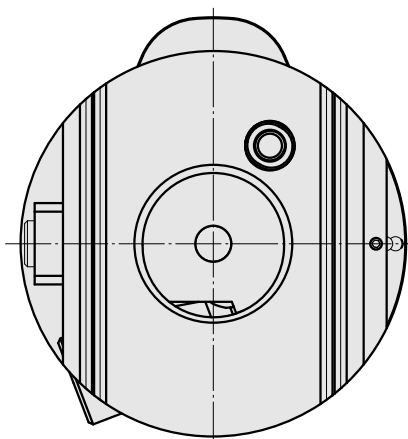

Voreinst. D80/VDI40

Technische Daten

WZH Zubehörkategorie

Adapter für Voreinstellgeräte

Aufnahme

D80 für Voreinstellgeräte

Werkzeugaufnahme

VDI 40