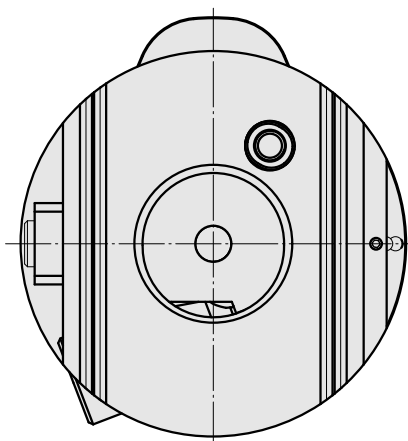

Voreinst. VDI80/VDI40

Technische Merkmale

WZH Zubehörkategorie

Adapter für Voreinstellgeräte

Aufnahme

D80 für Voreinstellgeräte

Werkzeugaufnahme

VDI 40