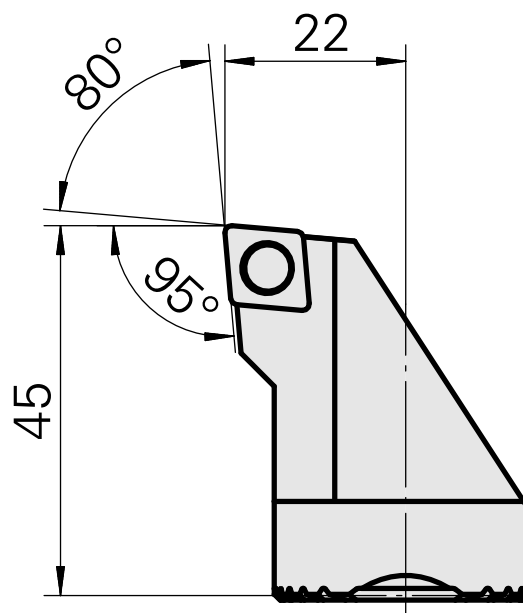

### Technische Daten

Aufnahme	für CC.. 09T3..
Kühlung	innen
Druck	50 bar
X [mm]	45
Z [mm]	22
Produkte INDEX TRAUB	G220.3 • R200 • TNX65/42 • TNX220.3