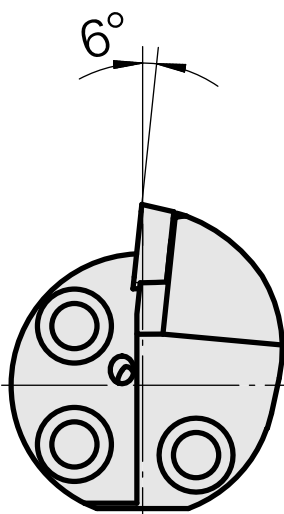

## Ausdrehkopf

### Technische Daten

Aufnahme	für CC.. 09T3..
Kühlung	innen
Druck	50 bar
X [mm]	45
Z [mm]	22
Produkte INDEX TRAUB	G220.3 • R200 • TNX65/42 • TNX220.3

## Zubehör

Optionales Zubehör

**weiteres Zubehör**

[Senkschraube Wohlhaupter Nr. 115673](#)

Artikel-Id : 10587078

frühere Artikel-Id : W00013.0026

---