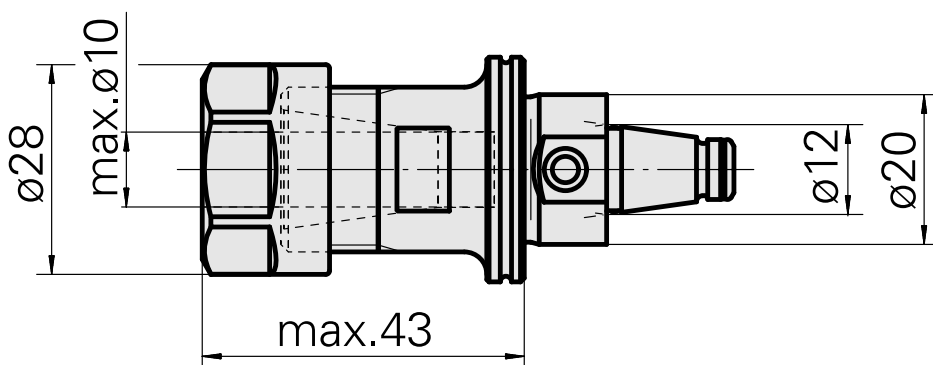

WFB 20-12 ER16

Caratteristiche tecniche

Categoria acces. portautensile	WFB 20-12
Attacco	ER16
Accessorio per cambio rapido	attacco pinza di serraggio

Documenti

Non sono disponibili download per questo prodotto

Accessori

Necessario per l'esercizio

[Chiave](#)

Id prodotto : 10966369

Id prodotto precedente : 490219.0161

Categoria acces. portautensile Attrezzo per pinze di serrag.	Attacco ER16	Tipo pinza di serraggio ER 16	Tipo dado di serraggio Filettatura interna
Strumento per pinze Chiave dado di serraggio			