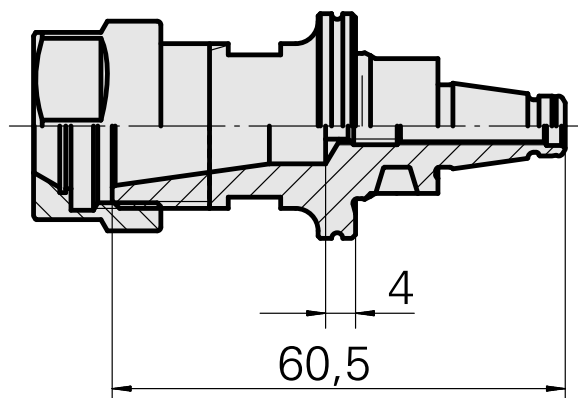

WFB 20-12 ER16

Caratteristiche tecniche

Categoria acces. portautensile	WFB 20-12
Attacco	ER16
Accessorio per cambio rapido	attacco pinza di serraggio

Documenti

Non sono disponibili download per questo prodotto