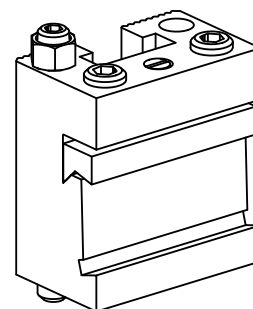

## Stechhaltestück Trapez 20x4, vertikal einstellbar

### Technische Daten

Antrieb	nicht angetrieben
Kühlung	außen
Aufnahme	Trapez 20x4
X [mm]	20
Y [mm]	–
Z [mm]	25
Produkte INDEX TRAUB	C42/65 • G160 • ABC • C100 • C200 • G200 • G200.2 • G220 • ABC.2