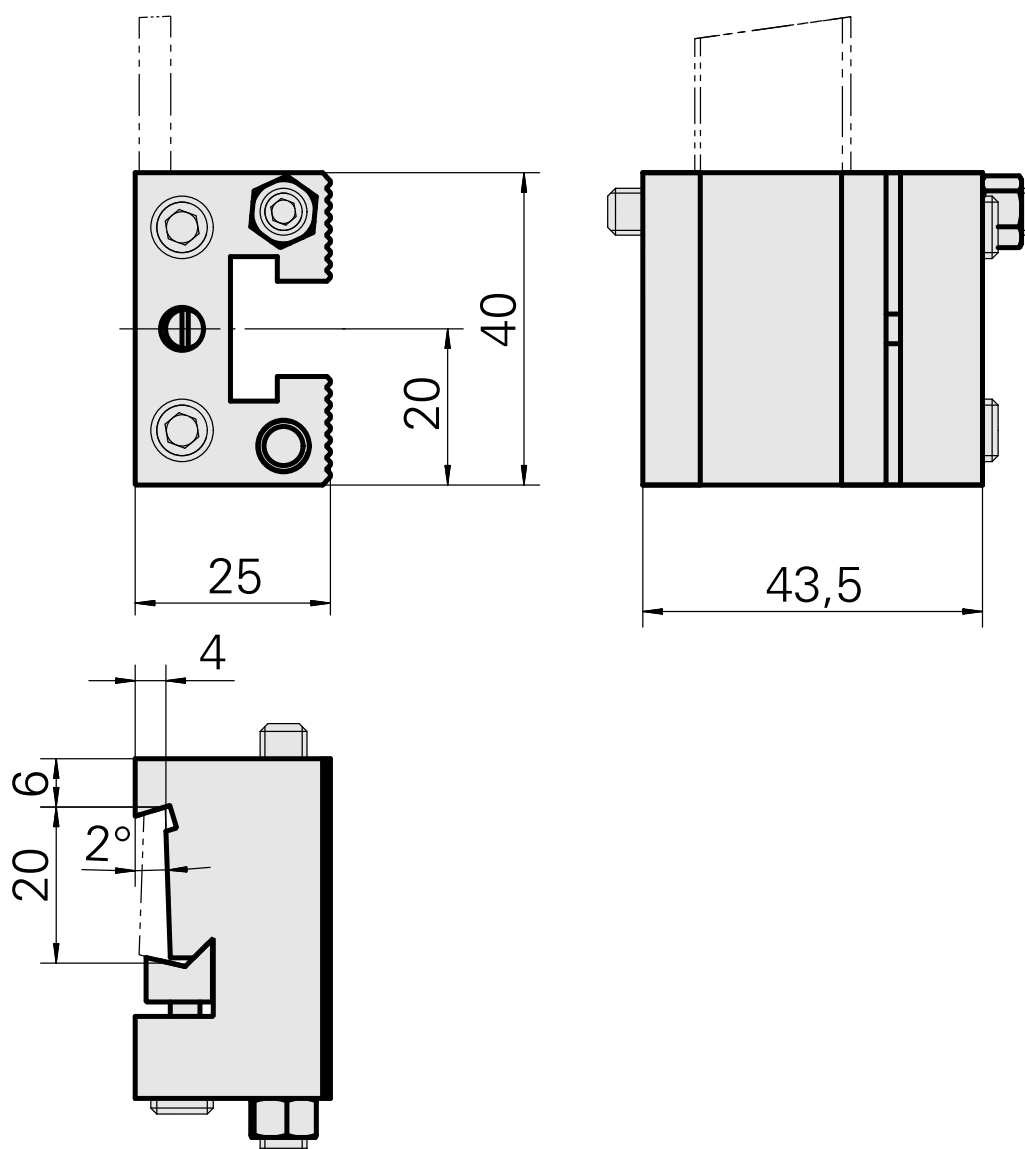

## Stechhaltestück Trapez 20x4, vertikal einstellbar

### Technische Daten

Antrieb	nicht angetrieben
Kühlung	außen
Aufnahme	Trapez 20x4
X [mm]	20
Y [mm]	–
Z [mm]	25
Produkte INDEX TRAUB	C42/65 • G160 • ABC • C100 • C200 • G200 • G200.2 • G220 • ABC.2