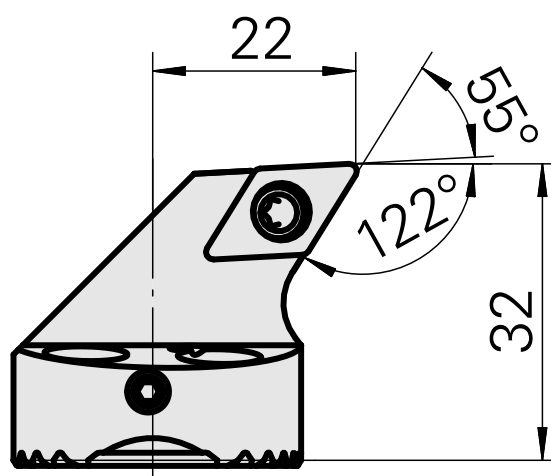

Testa per alesare per DC.. 11T3..

Caratteristiche tecniche

Attacco	per DC.. 11T3..
Raffreddamento	interno
Pressione	50 bar
X [mm]	32
Z [mm]	22
Prodotti INDEX TRAUB	G220.3 • R200 • TNX65/42 • TNX220.3

Documenti

Non sono disponibili download per questo prodotto

Accessori

Accessori opzionali

Altri accessori

[Vite svasata Wohlhaupter Nr. 115673](#)

Id prodotto : 10587078

Id prodotto precedente : W00013.0026
