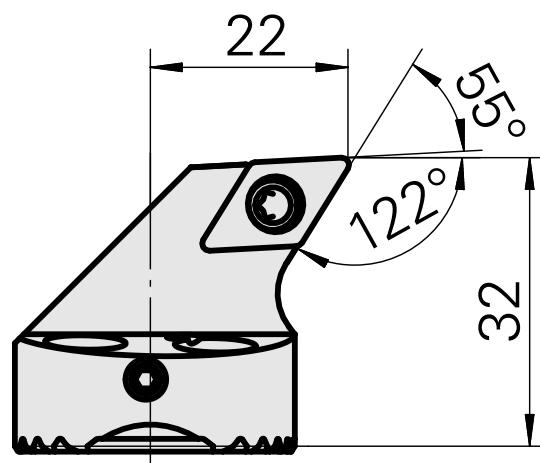

Ausdrehkopf

Technical data

Aufnahme

für DC.. 11T3..

Kühlung

innen

Druck

50 bar

X [mm]

32

Z [mm]

22

Produkte INDEX TRAUB

G220.3 • G220 • R200 • TNX65/42 •
TNX220.3

Documents

No downloads available for this product