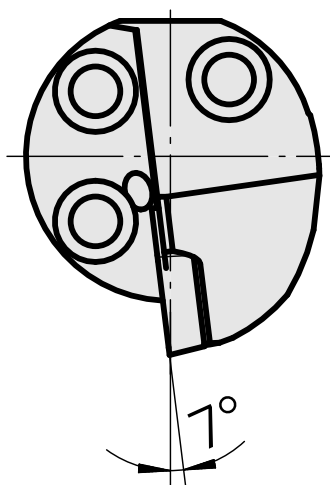

Ausdrehkopf

Technical data

Aufnahme

für DC.. 11T3..

Kühlung

innen

Druck

50 bar

X [mm]

32

Z [mm]

22

Produkte INDEX TRAUB

G220.3 • G220 • R200 • TNX65/42 •
TNX220.3

Documents

No downloads available for this product

Accessories

Optional accessories

Other accessories

[Senkschraube Wohlhaupter Nr. 115673](#)

Product ID : 10587078

Previous product ID : W00013.0026
