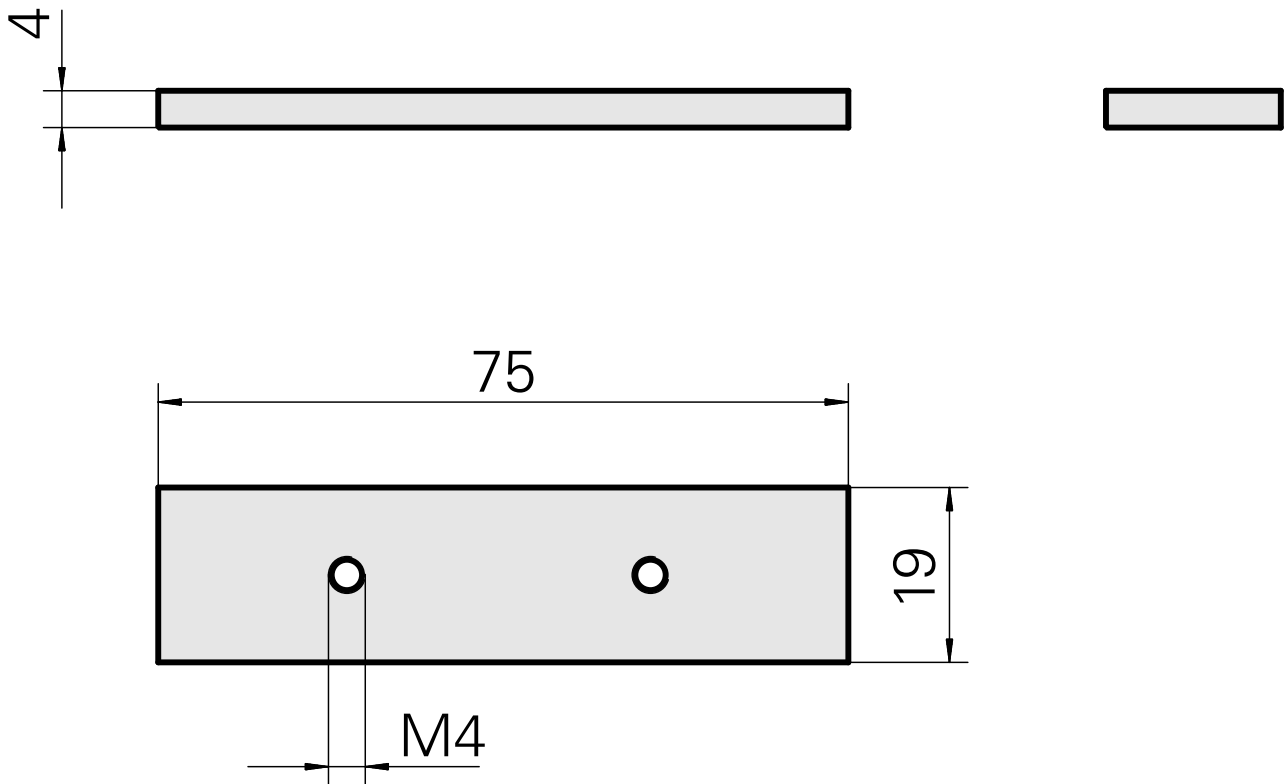

Platte, Höhe 4 mm

Technische Daten

WZH Zubehörkategorie
Aufnahme

Ausgleichsplatte
Vierkant 20x20

Dokumente

Für dieses Produkt sind keine Downloads vorhanden