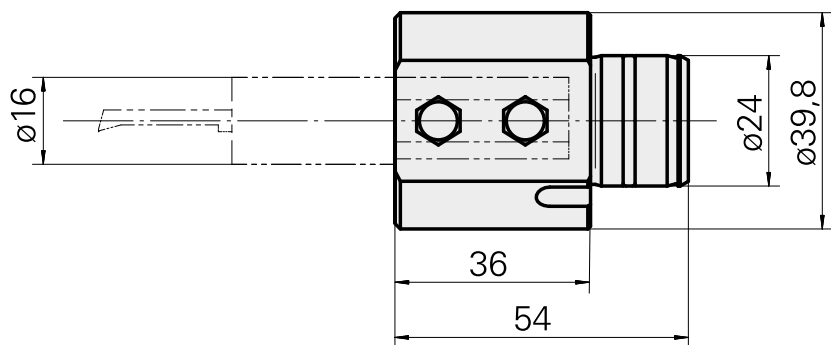

### Caratteristiche tecniche

<b>Azionamento</b>	non azionato
<b>Raffreddamento</b>	interno
<b>Attacco</b>	D16
<b>Pressione</b>	80 bar
<b>X [mm]</b>	36
<b>Y [mm]</b>	–
<b>Z [mm]</b>	–
<b>Prodotti INDEX TRAUB</b>	ABC65 • TNK42/65 • TNL18 • TNL20 • TNL32-11 • TNL32 • TNL32-11 compact • TNL20-11 • TNL32 compact • TNK40.2-10 • TNK40.2-8 • TNL20.2