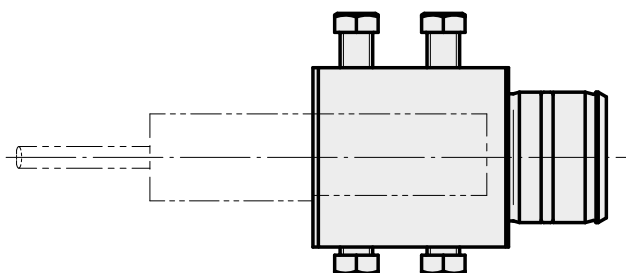

## Attacco D16

### Caratteristiche tecniche

<b>Azionamento</b>	non azionato
<b>Raffreddamento</b>	interno
<b>Attacco</b>	D16
<b>Pressione</b>	80 bar
<b>X [mm]</b>	36
<b>Y [mm]</b>	–
<b>Z [mm]</b>	–
<b>Prodotti INDEX TRAUB</b>	ABC65 • TNK42/65 • TNL18 • TNL20 • TNL32-11 • TNL32 • TNL32-11 compact • TNL20-11 • TNL32 compact • TNK40.2-10 • TNK40.2-8 • TNL20.2