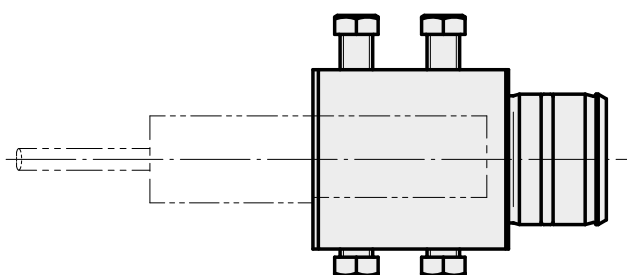

Aufnahme D16

Technische Daten

Antrieb	nicht angetrieben
Kühlung	innen
Aufnahme	D16
Druck	80 bar
X [mm]	36
Y [mm]	-
Z [mm]	-
Produkte INDEX TRAUB	ABC65 • TNK42/65 • TNL18 • TNL20 • TNL32-11 • TNL32 • TNL32-11 compact • TNL20-11 • TNL32 compact • TNL20.2-11 • TNK40.2-10 • TNL20.2 • TNK40.2

[Schraube-Spann M 6x15](#)

Artikel-Id : 10762814

frühere Artikel-Id : 900804

[Schraube-Spann M 6x10](#)

Artikel-Id : 10682377

frühere Artikel-Id : 900710
