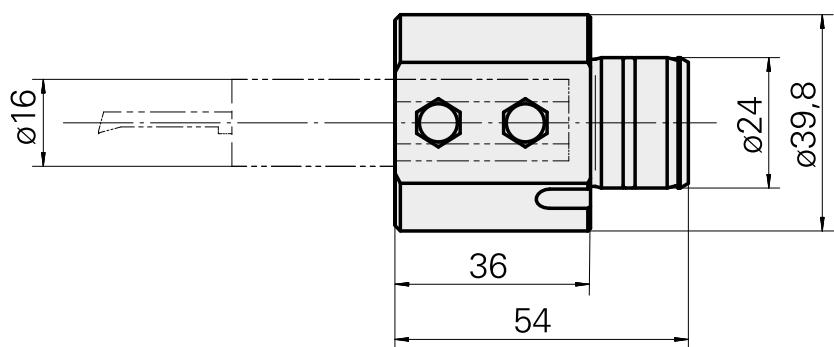

Aufnahme D16

Technische Daten

Antrieb	nicht angetrieben
Kühlung	innen
Aufnahme	D16
Druck	80 bar
X [mm]	36
Y [mm]	-
Z [mm]	-
Produkte INDEX TRAUB	ABC65 • TNK42/65 • TNL18 • TNL20 • TNL32-11 • TNL32 • TNL32-11 compact • TNL20-11 • TNL32 compact • TNL20.2-11 • TNK40.2-10 • TNL20.2 • TNK40.2

[Schraube-Spann M 6x15](#)

Artikel-Id : 10762814

frühere Artikel-Id : 900804

[Schraube-Spann M 6x10](#)

Artikel-Id : 10682377

frühere Artikel-Id : 900710
