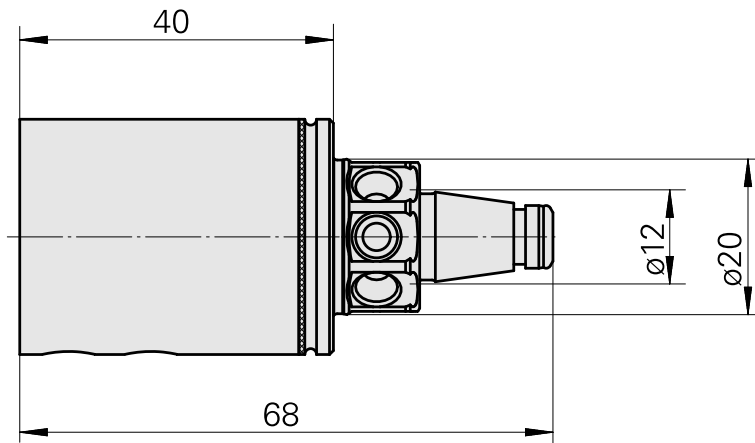

WFB 20-12 D12

Technische Daten

WZH Zubehörkategorie	WFB 20-12
Aufnahme	D12
Schnellwechseleinsätze	Ausdrehhalter

A-A

Dokumente

Für dieses Produkt sind keine Downloads vorhanden

Zubehör

Optionales Zubehör

weiteres Zubehör

[Aufnahmebuchse mit Bund D12](#)

Artikel-Id : 11060576

frühere Artikel-Id : W94280.21--

[Stellschraube M 5x15](#)

Artikel-Id : 10491071

frühere Artikel-Id : 326794

[Stift-Gewinde 45H M8x8 913](#)

Artikel-Id : 10921433

frühere Artikel-Id : 410156.0808
