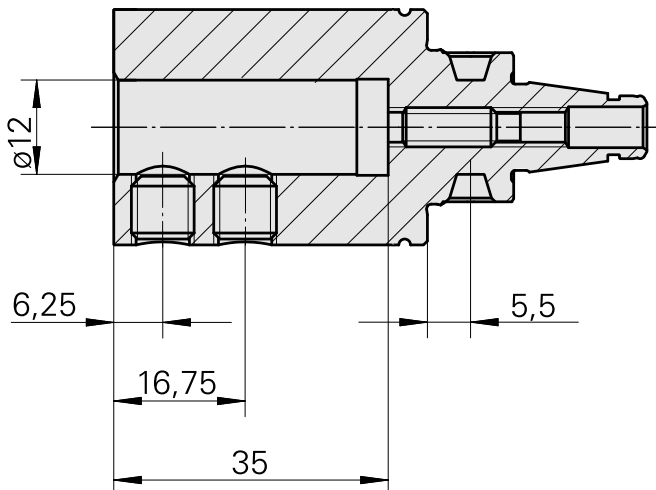

WFB 20-12 D12

Technische Daten

WZH Zubehörkategorie	WFB 20-12
Aufnahme	D12
Schnellwechseleinsätze	Ausdrehhalter

A-A

Dokumente

Für dieses Produkt sind keine Downloads vorhanden

Zubehör

Optionales Zubehör

weiteres Zubehör

[Aufnahmebuchse mit Bund D12](#)

Artikel-Id : 11060576

frühere Artikel-Id : W94280.21--

[Stellschraube M 5x15](#)

Artikel-Id : 10491071

frühere Artikel-Id : 326794

[Stift-Gewinde 45H M8x8 913](#)

Artikel-Id : 10921433

frühere Artikel-Id : 410156.0808
