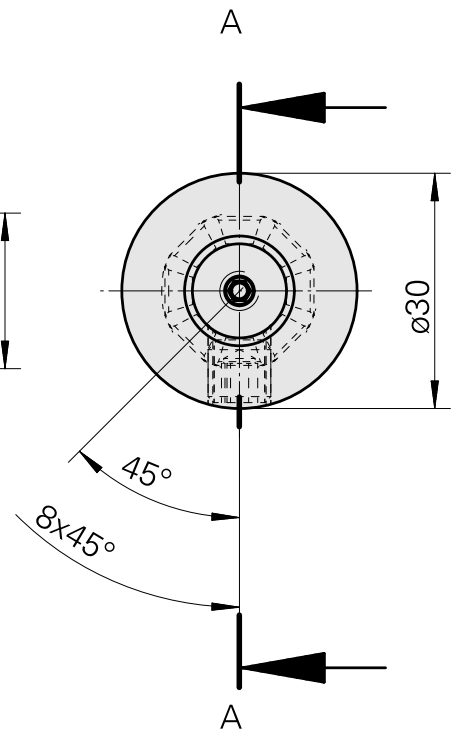

WFB 20-12 D12

Technische Daten

WZH Zubehörkategorie	WFB 20-12
Aufnahme	D12
Schnellwechseleinsätze	Ausdrehhalter

A-A

Dokumente

Für dieses Produkt sind keine Downloads vorhanden

Zubehör

Optionales Zubehör

weiteres Zubehör

[Aufnahmebuchse mit Bund D12](#)

Artikel-Id : 11060576

frühere Artikel-Id : W94280.21--

[Stellschraube M 5x15](#)

Artikel-Id : 10491071

frühere Artikel-Id : 326794

[Stift-Gewinde 45H M8x8 913](#)

Artikel-Id : 10921433

frühere Artikel-Id : 410156.0808
