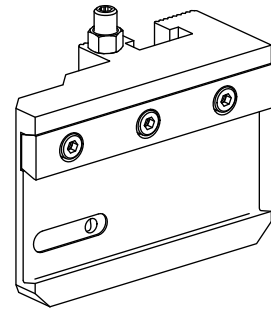

Stechhaltestück Trapez 32x5, vertikal einstellbar

Technische Daten

Antrieb	nicht angetrieben
Kühlung	außen und innen
Druck	20 bar
Aufnahme	Trapez 32x5
X [mm]	60
Y [mm]	–
Z [mm]	32
Produkte INDEX TRAUB	C42/65 • G160 • ABC • C100 • C200 • G200 • G200.2 • G220 • ABC.2