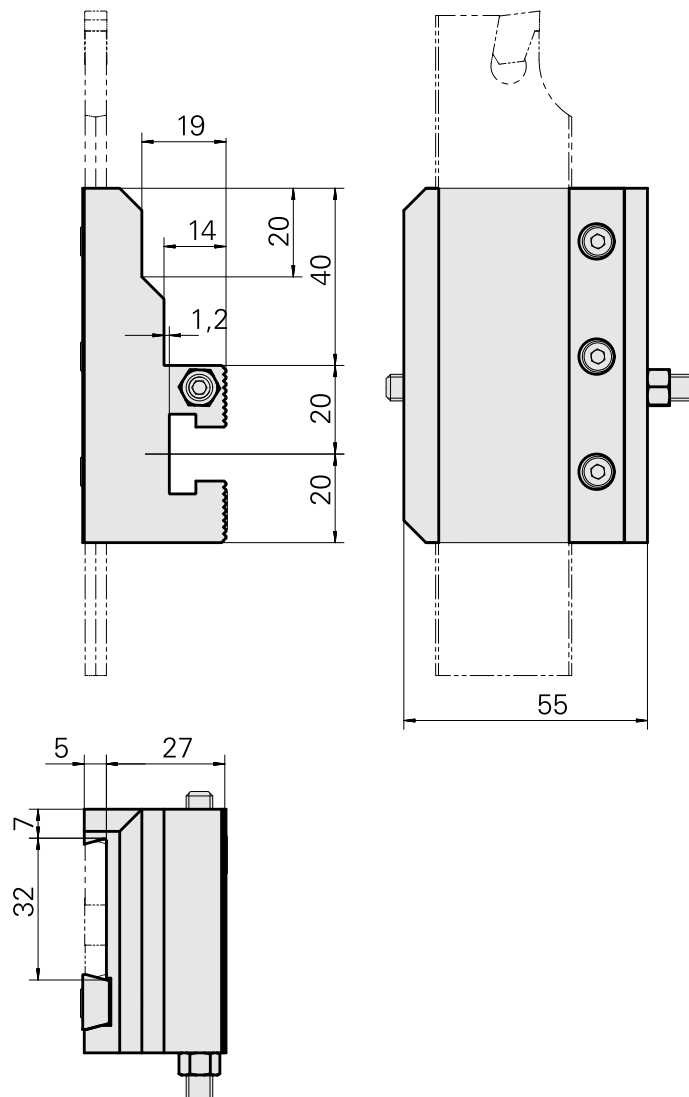

Stechhaltestück Trapez 32x5, vertikal einstellbar

Technische Daten

Antrieb	nicht angetrieben
Kühlung	außen und innen
Druck	20 bar
Aufnahme	Trapez 32x5
X [mm]	60
Y [mm]	–
Z [mm]	32
Produkte INDEX TRAUB	C42/65 • G160 • ABC • C100 • C200 • G200 • G200.2 • G220 • ABC.2