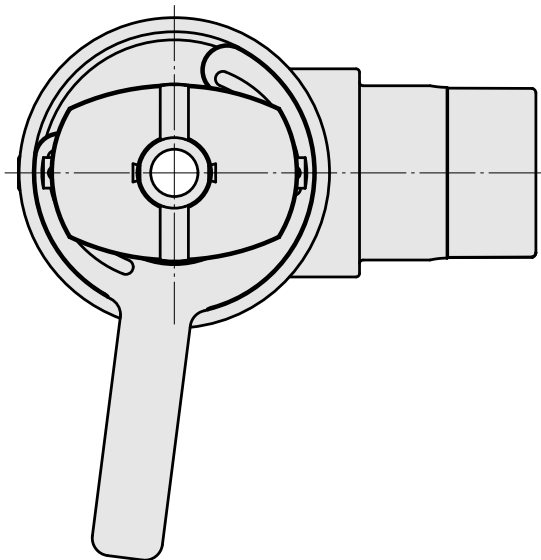

## Adapter Montagehilfe WFB 24-16

### Technische Daten

WZH Zubehörkategorie

Adapter Montagehilfe

Werkzeugaufnahme

WFB 24-16