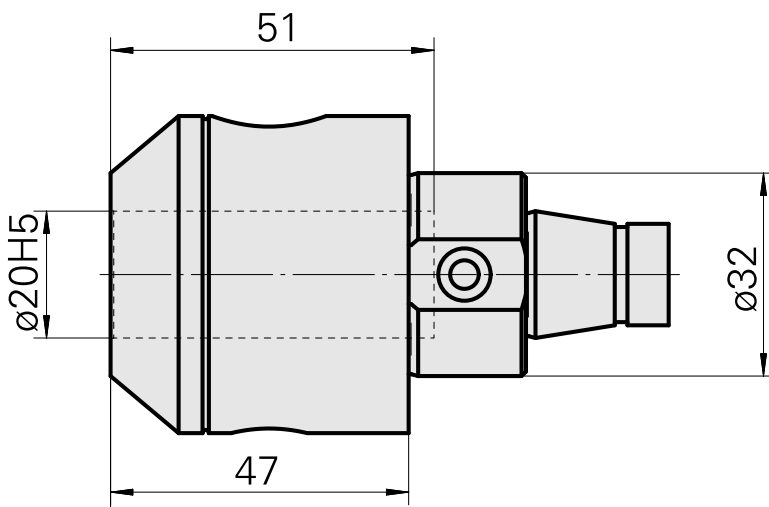

WFB 32-20 D20

Technische Daten

WZH Zubehörkategorie

WFB 32-20

Aufnahme

D20

Schnellwechseleinsätze

Weldon-Aufnahme

Dokumente

Für dieses Produkt sind keine Downloads vorhanden

Zubehör

Optionales Zubehör

weiteres Zubehör

[Aufnahmebuchse mit Bund D20](#)

Artikel-Id : 10063939

frühere Artikel-Id : W68510.04--
