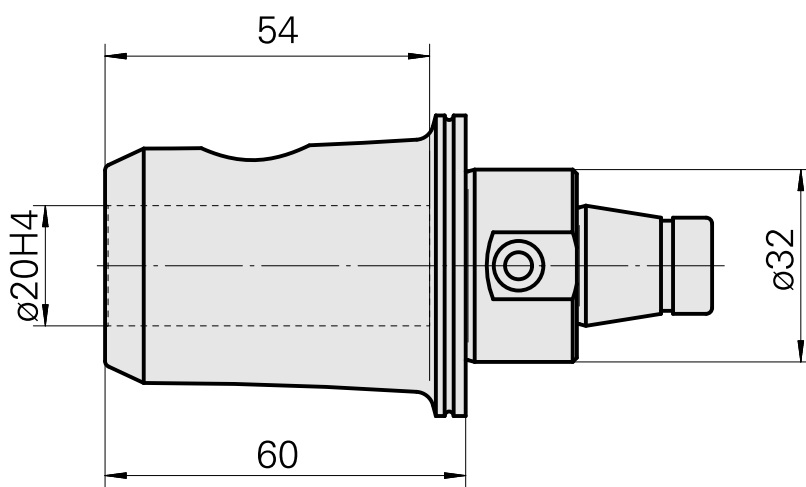

WFB 32-20 D20

Technische Daten

WZH Zubehörkategorie

WFB 32-20

Aufnahme

D20

Schnellwechseleinsätze

Weldon-Aufnahme

Dokumente

Für dieses Produkt sind keine Downloads vorhanden

Zubehör

Optionales Zubehör

weiteres Zubehör

[Aufnahmebuchse mit Bund D20](#)

Artikel-Id : 10063939

frühere Artikel-Id : W68510.04--
