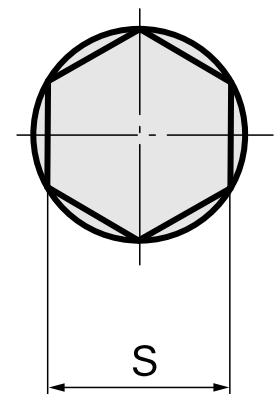

Perno di brocciatura SW8 mm

Caratteristiche tecniche

Categoria acces. portautensile	Perno di brocciatura
Attacco	SW8 mm
Attacco per utensile	12mm

Documenti

Non sono disponibili download per questo prodotto