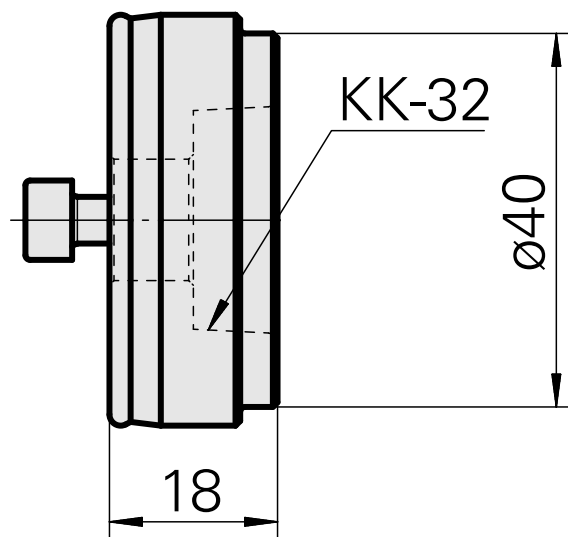

## Corpo principale, per dispositivo di regolazione

### Caratteristiche tecniche

Categoria acces. portautensile

Bullone adattatore KK-32