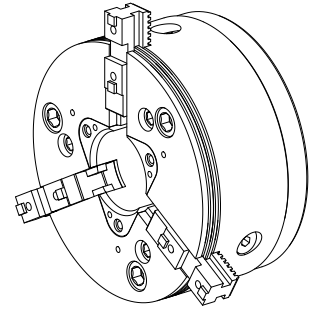

## 3-Backenfutter Rota THW plus 215-66 Z170

### Technische Daten

<b>Produkte INDEX TRAUB</b>	G220
<b>Spindeldurchlass</b>	65mm
<b>Bearbeitungsseite</b>	Hauptspindel • Gegenspindel
<b>Hersteller Produktlinie</b>	ROTA THW plus 215-66 Z170
<b>Spindelaufnahme</b>	AP170
<b>Hersteller Produktlinie</b>	Schunk