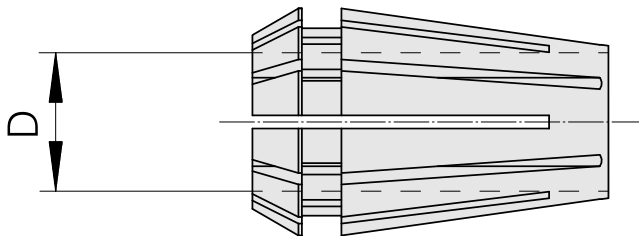

## ER-Porta pinça ER 11 3-3,5 mm

### Technische Daten

WZH Zubehörkategorie	ER-Spannzange
Aufnahme	ER11
Werkzeugaufnahme	3-3,5mm
Spannzangentyp	ER11