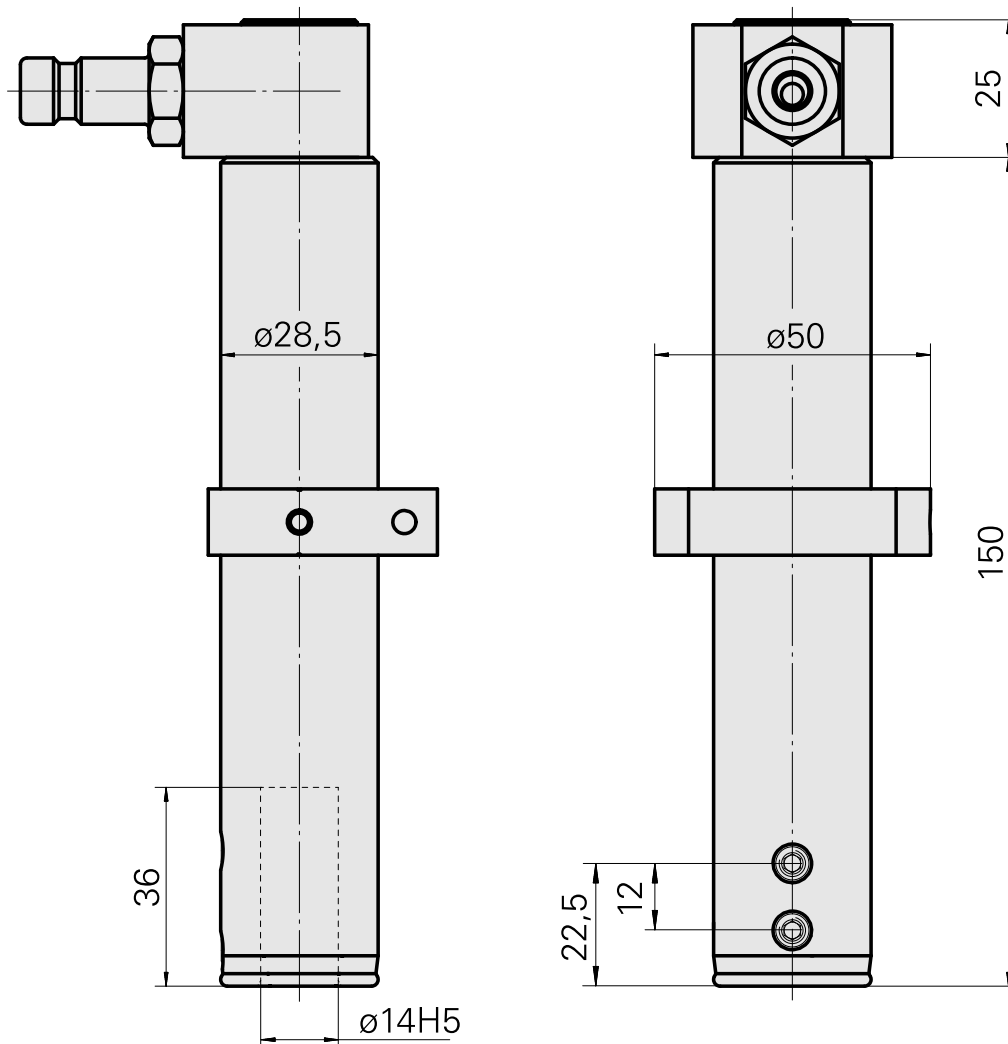

Bohrhalter D14

Technische Daten

Antrieb	nicht angetrieben
Fixierung MS	Klemmring D28,5
Kühlung	innen
Druck	80 bar
Aufnahme	D14
X [mm]	-
Y [mm]	-
Z [mm]	-
Produkte INDEX TRAUB	A100 • MS16-6 • MS22-6 • MS22-8 • MS24-6 • MS16-6 Plus

Dokumente

Für dieses Produkt sind keine Downloads vorhanden

Zubehör

Optionales Zubehör

weiteres Zubehör

[Verschlusskupplung G1/4 SP-006-0-WR513-11-2 Serie LP](#)

Artikel-Id : 10837142

frühere Artikel-Id : 474940.0112

[STECKNIPPEL G 1/4 SP-006-1-WR013-11 Serie LP](#)

Artikel-Id : 10186287

frühere Artikel-Id : 474946.25
