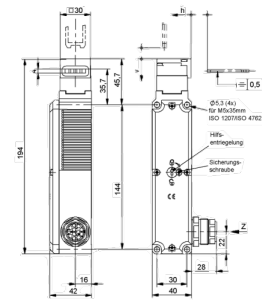

### Technische Daten

Elektrische Baugruppen	Sicherheitsschalter
Länge	192 Millimeter
Breite	68 Millimeter
Höhe	42 Millimeter
Spannung [V]	12 Volt
Schutzart	IP65

Für dieses Produkt ist aktuell keine 3-Seiten-Ansicht verfügbar