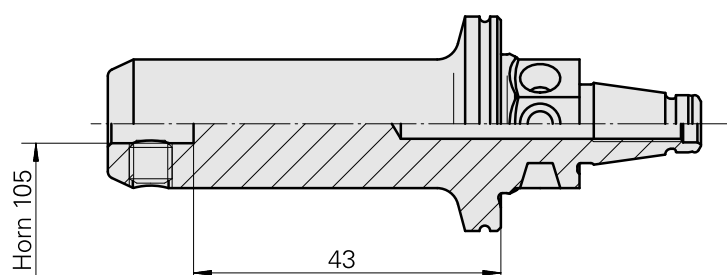

## WFB 20-12 Horn Type 105

### Caratteristiche tecniche

Categoria acces. portautensile	WFB 20-12
Attacco	Horn Type 105
Accessorio per cambio rapido	Horn S-Mini