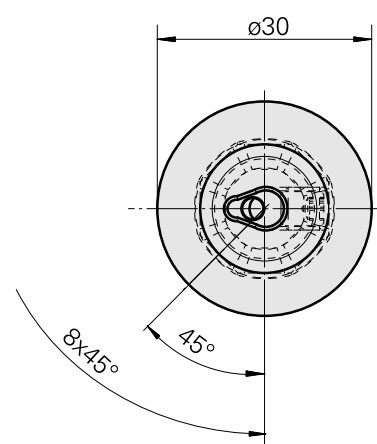

## WFB 20-12 Horn Type 105

### Caratteristiche tecniche

Categoria acces. portautensile	WFB 20-12
Attacco	Horn Type 105
Accessorio per cambio rapido	Horn S-Mini