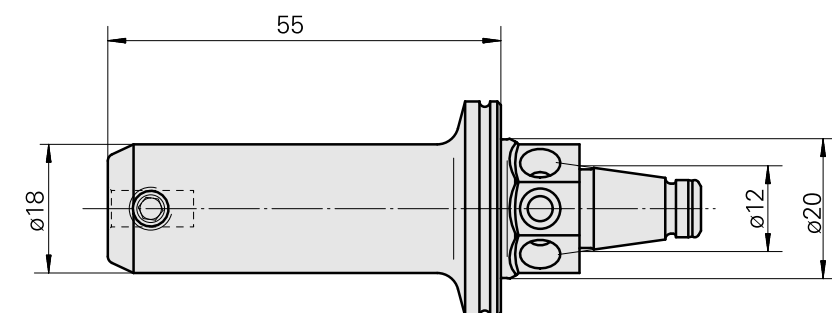

## WFB 20-12 Horn Type 105

### Caratteristiche tecniche

Categoria acces. portautensile	WFB 20-12
Attacco	Horn Type 105
Accessorio per cambio rapido	Horn S-Mini