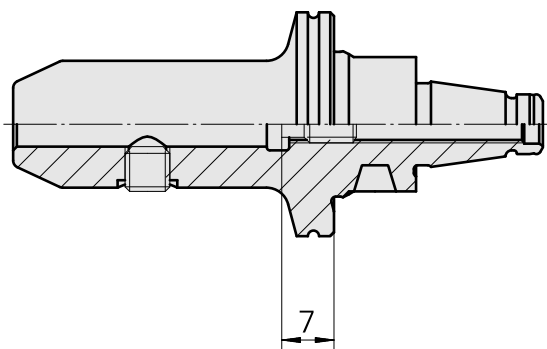

### Caratteristiche tecniche

<b>Categoria acces. portautensile</b>	WFB 20-12
<b>Attacco</b>	D6
<b>Accessorio per cambio rapido</b>	attacco Weldon