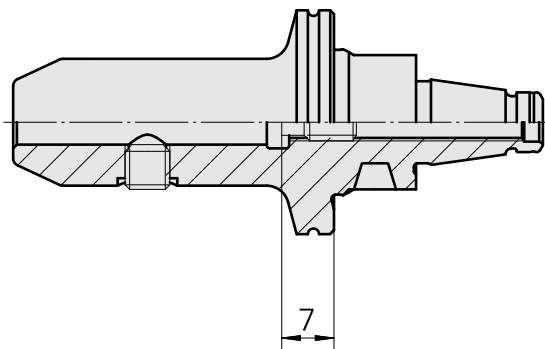

WFB 20-12 D6

Technical data

WZH Zubehörkategorie	WFB 20-12
Aufnahme	D6
Schnellwechseleinsätze	Weldon-Aufnahme

Documents

No downloads available for this product

Accessories

Optional accessories

Other accessories

[Stellschraube W&F M 5x10](#)

Product ID : 10674886

Previous product ID : 326793

[Spannschraube/W&F M 6x 6 \(106AWS\)](#)

Product ID : 10565283

Previous product ID : 326789
