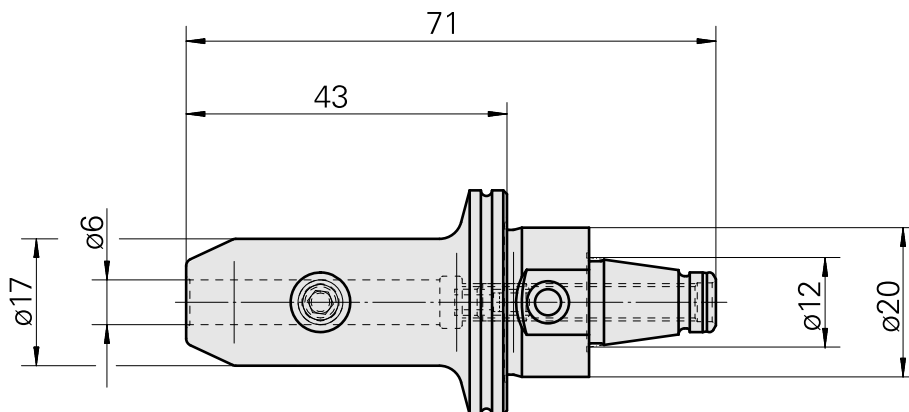

WFB 20-12 D6

Technische Daten

WZH Zubehörkategorie	WFB 20-12
Aufnahme	D6
Schnellwechseleinsätze	Weldon-Aufnahme

Dokumente

Für dieses Produkt sind keine Downloads vorhanden

Zubehör

Optionales Zubehör

weiteres Zubehör

[Stellschraube W&F M 5x10](#)

Artikel-Id : 10674886
frühere Artikel-Id : 326793

[Spannschraube/W&F M 6x 6 \(106AWS\)](#)

Artikel-Id : 10565283
frühere Artikel-Id : 326789
