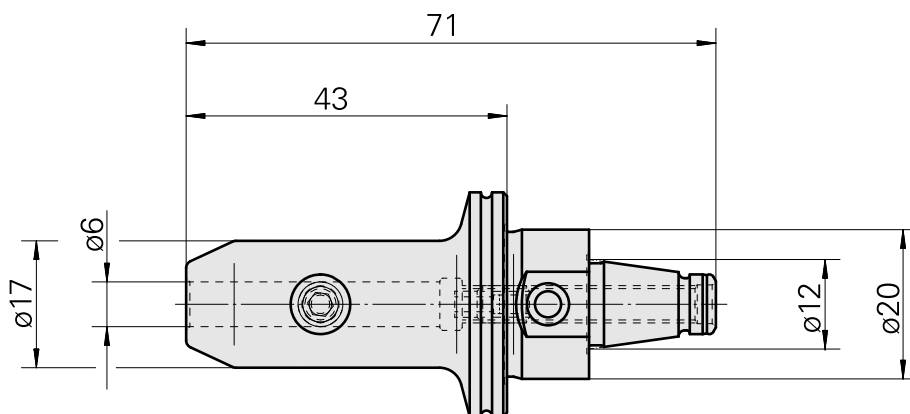

### Caratteristiche tecniche

<b>Categoria acces. portautensile</b>	WFB 20-12
<b>Attacco</b>	D6
<b>Accessorio per cambio rapido</b>	attacco Weldon

#### [Vite di regolazione M 5x10](#)

Id prodotto : 10674886

Id prodotto precedente : 326793

---