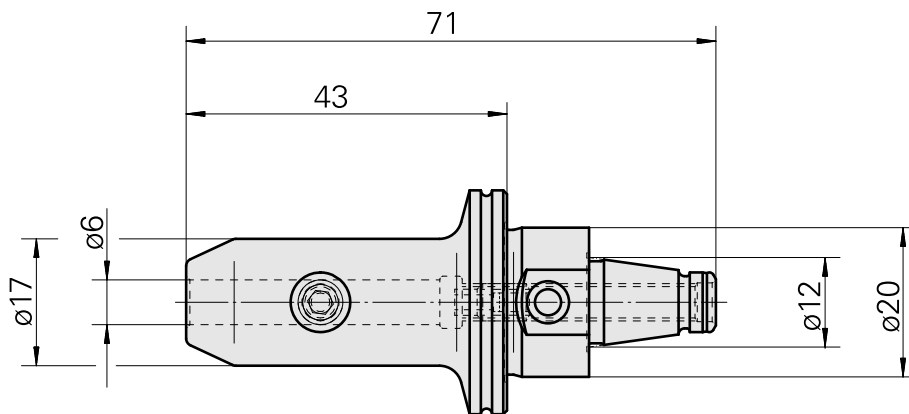

WFB 20-12 D6

Technical data

WZH Zubehörkategorie	WFB 20-12
Aufnahme	D6
Schnellwechseleinsätze	Weldon-Aufnahme

Documents

No downloads available for this product

Accessories

Optional accessories

Other accessories

[Stellschraube W&F M 5x10](#)

Product ID : 10674886

Previous product ID : 326793

[Spannschraube/W&F M 6x 6 \(106AWS\)](#)

Product ID : 10565283

Previous product ID : 326789
