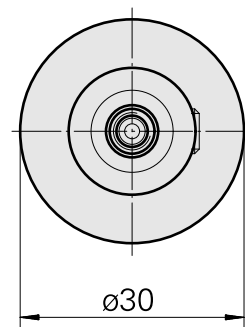

### Caratteristiche tecniche

<b>Categoria acces. portautensile</b>	WFB 20-12
<b>Attacco</b>	D6
<b>Accessorio per cambio rapido</b>	attacco Weldon

#### [Vite di regolazione M 5x10](#)

Id prodotto : 10674886

Id prodotto precedente : 326793

---