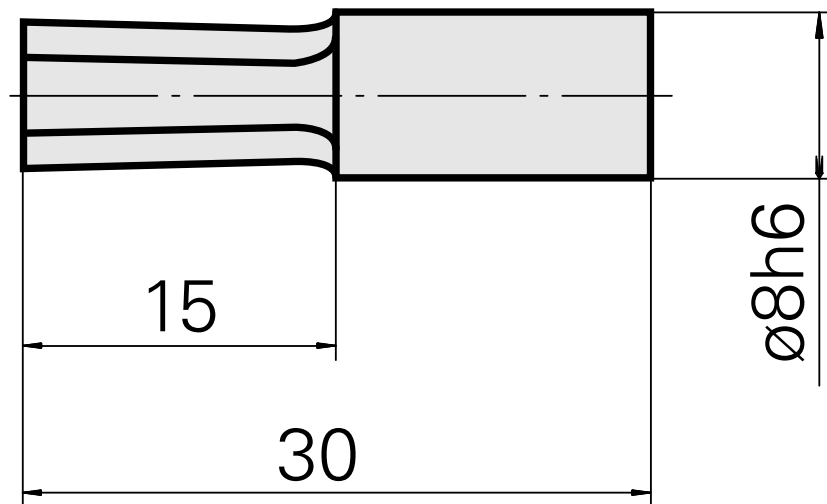

## Räumdorn SW6 mm

### Technische Daten

WZH Zubehörkategorie	Räumdorn
Aufnahme	SW6 mm
Werkzeugaufnahme	8mm