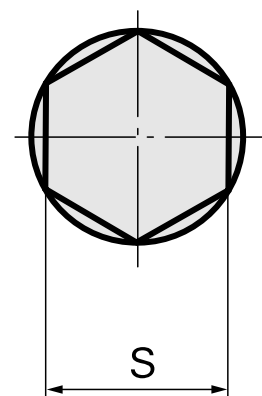

Outil de brochage SW9 mm

Données techniques

Catégorie d'accessoires PO	Outil de brochage
Attachement	SW9 mm
Logement d'outils	12mm

Documents

Aucun téléchargement n'est disponible pour ce produit