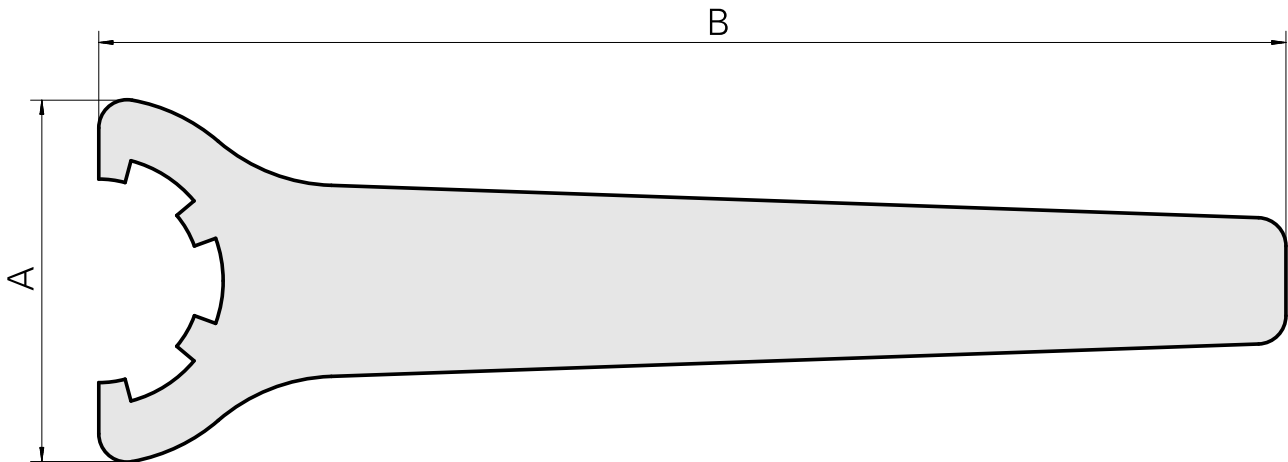

Spannschlüssel E40

Technische Daten

WZH Zubehörkategorie	Werkzeug für Spannzangen
Aufnahme	ER40
Spannzangentyp	ER40
Spannmuttertyp	Innengewinde
Werkzeug für Spannzangen	Spannmutterschlüssel

Dokumente

Für dieses Produkt sind keine Downloads vorhanden