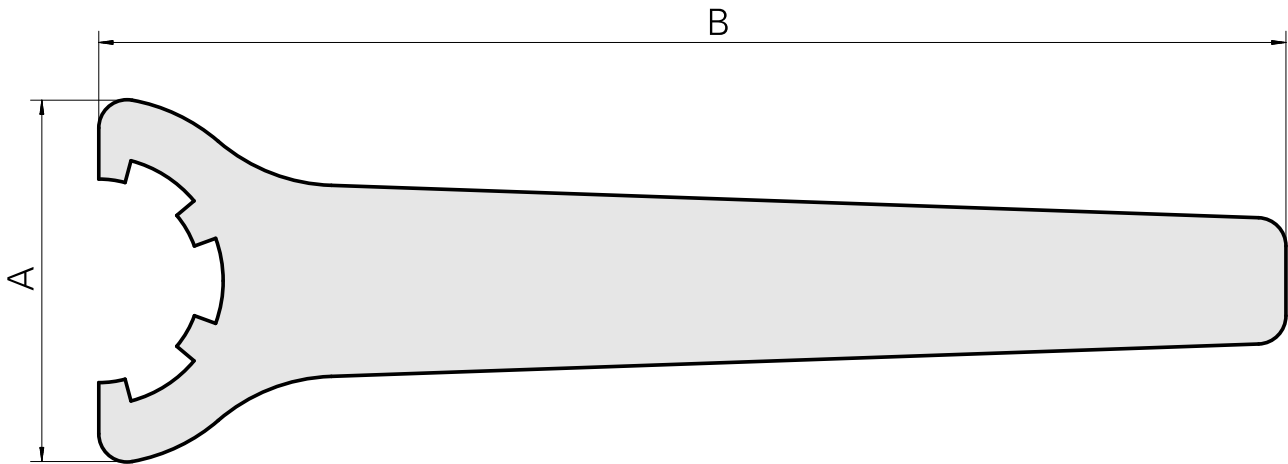

Chave

Características técnicas

PF Categoria de acessórios	Ferramenta
Recepção	ER40
Tipo de pinça de aperto	ER 40
Fixação do tipo porca	Rosca
Ferramenta para pinças	Chaves de boca

Documentos

Não há downloads disponíveis para este produto