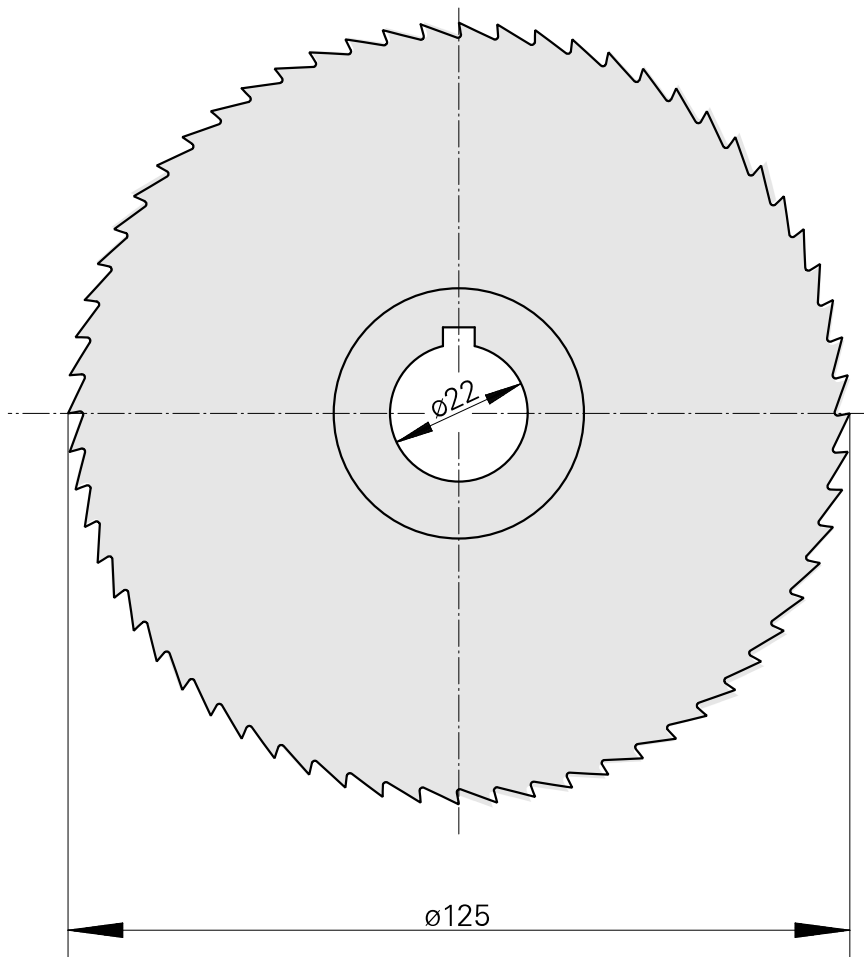

Saw blade, 锯片厚度 5 mm

技术特点

刀座附件类别
刀具夹具

锯片外径 125 mm
22mm

文件

没有针对此产品的任何下载