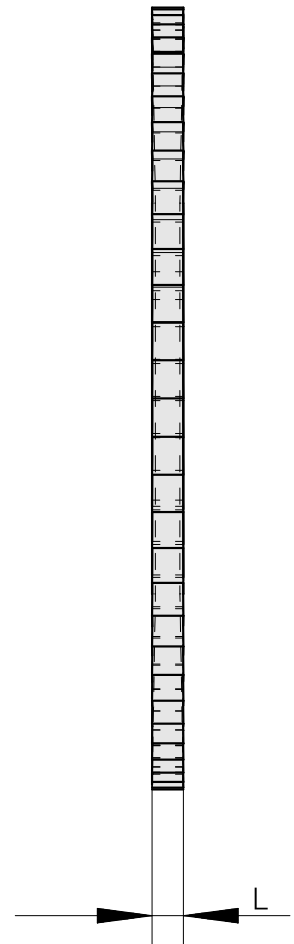

Saw blade, 锯片厚度 5 mm

技术特点

刀座附件类别
刀具夹具

锯片外径 125 mm
22mm

文件

没有针对此产品的任何下载