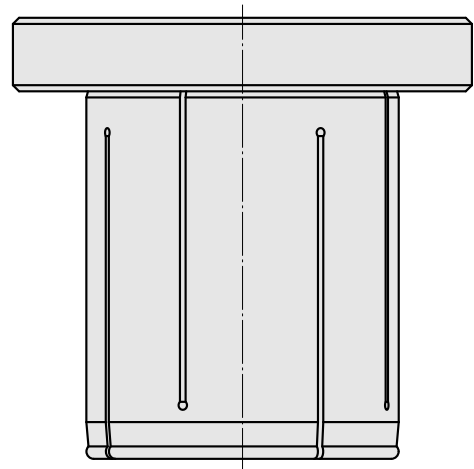

Reduzierungen für Hydrodehn D51/ D36

Technische Daten

WZH Zubehörkategorie	Reduzierungen für Hydrodehn
Aufnahme	D51
Werkzeugaufnahme	D36

Dokumente

Produkthinweise

[DE \(pdf\)](#)

[EN \(pdf\)](#)

[FR \(pdf\)](#)