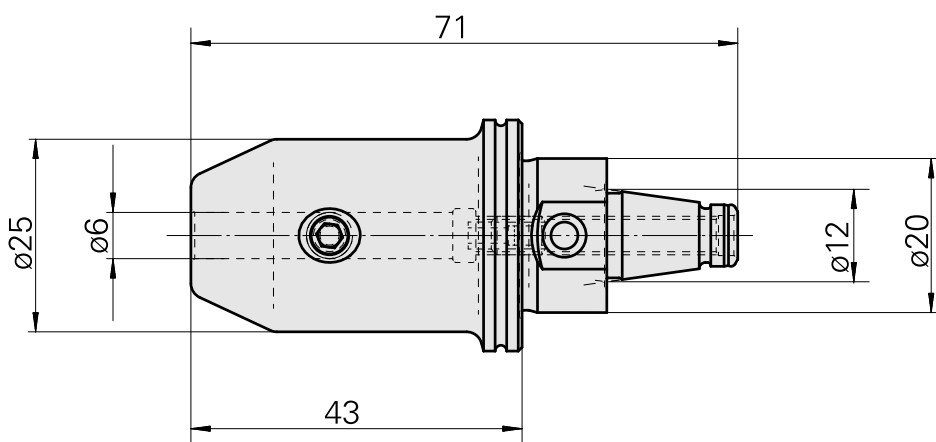

WFB 20-12 D6

Technische Daten

WZH Zubehörkategorie	WFB 20-12
Aufnahme	D6
Schnellwechseleinsätze	Weldon-Aufnahme