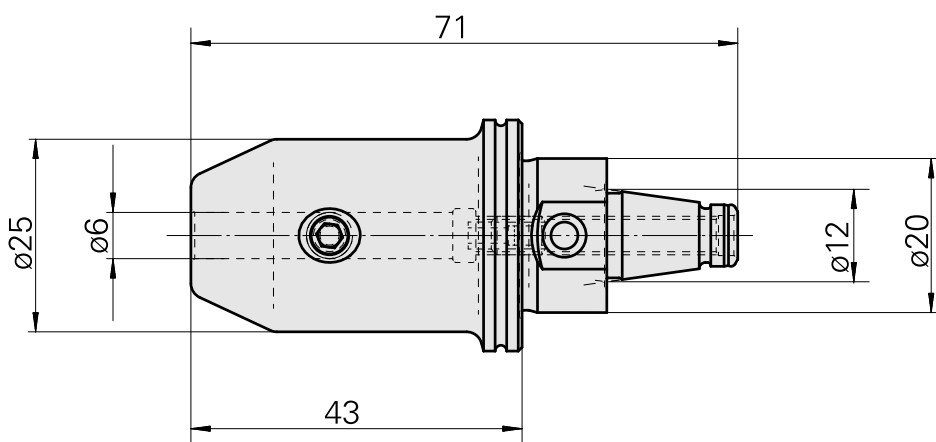

WFB 20-12 D6

Technische Daten

WZH Zubehörkategorie	WFB 20-12
Aufnahme	D6
Schnellwechseleinsätze	Weldon-Aufnahme

Dokumente

Für dieses Produkt sind keine Downloads vorhanden

Zubehör

Optionales Zubehör

weiteres Zubehör

[Stellschraube W&F M 5x10](#)

Artikel-Id : 10674886
frühere Artikel-Id : 326793

[Spannschraube/W&F M 6x 6 \(106AWS\)](#)

Artikel-Id : 10565283
frühere Artikel-Id : 326789
