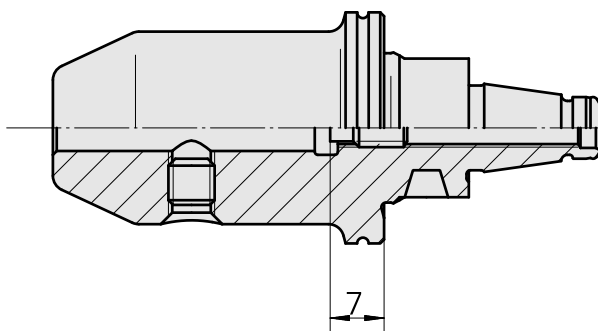

### Caratteristiche tecniche

Categoria acces. portautensile	WFB 20-12
Attacco	D6
Accessorio per cambio rapido	attacco Weldon