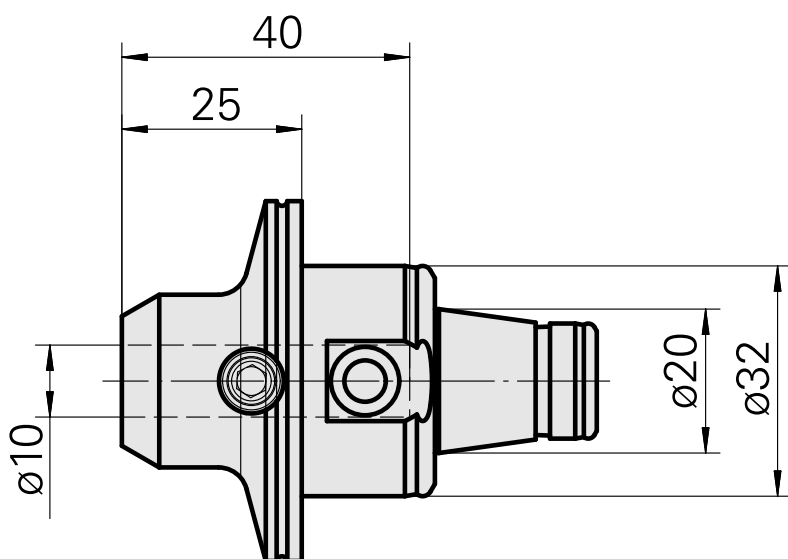

## WFB 32-20 D10

### Caratteristiche tecniche

Categoria acces. portautensile	WFB 32-20
Attacco	D10
Accessorio per cambio rapido	attacco Weldon

10452865  
836272

**INDEX**

---