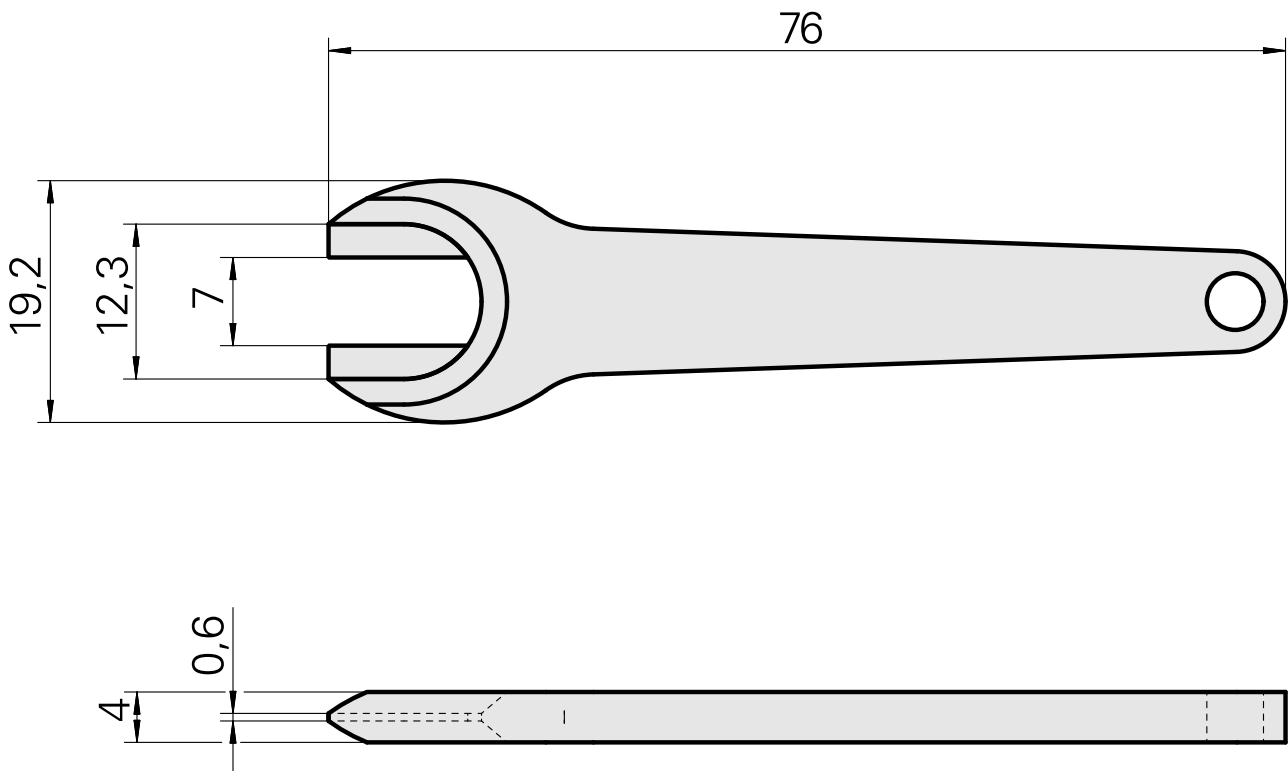

Spannschlüssel ER8-MS

Technische Daten

WZH Zubehörkategorie	Werkzeug für Spannzangen
Aufnahme	ER8
Spannzangentyp	ER8
Spannmuttertyp	Innengewinde HF-Spindeln
Werkzeug für Spannzangen	Spannmutterschlüssel