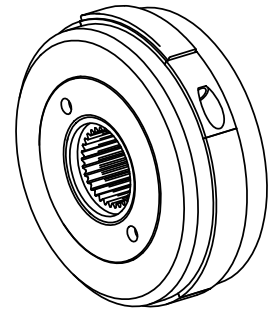

Matrice d'estampage, D60 mm

Données techniques

Catégorie d'accessoires PO

Galet d'estampage

Documents

Aucun téléchargement n'est disponible pour ce produit