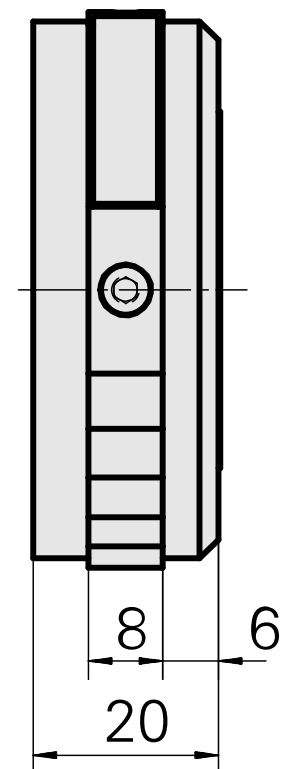

Matrice d'estampage, D60 mm

Données techniques

Catégorie d'accessoires PO

Galet d'estampage

Documents

Aucun téléchargement n'est disponible pour ce produit