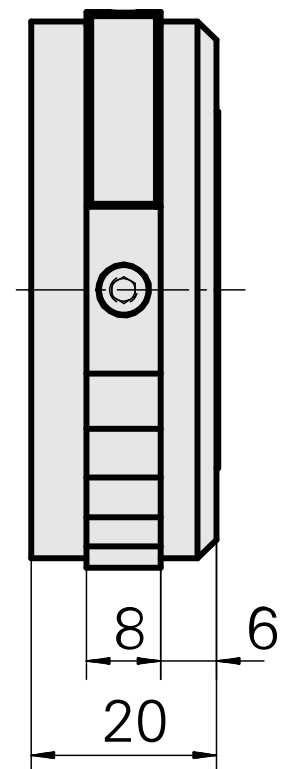

Schriftrolle 60D, D60 mm

Technische Daten

WZH Zubehöorkategorie

Prägerolle

Dokumente

Für dieses Produkt sind keine Downloads vorhanden