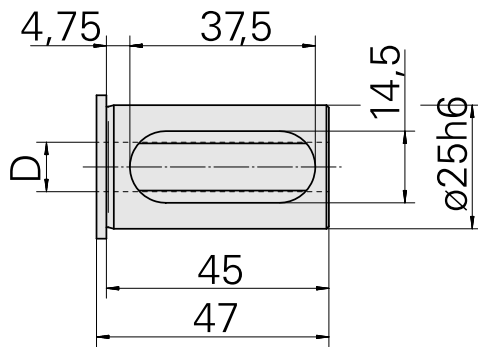

Aufnahmebuchse mit Bund D25/ 20mm

Technische Daten

WZH Zubehörkategorie	Aufnahmebuchse mit Bund
Aufnahme	D25
Werkzeugaufnahme	20mm

Dokumente

Für dieses Produkt sind keine Downloads vorhanden