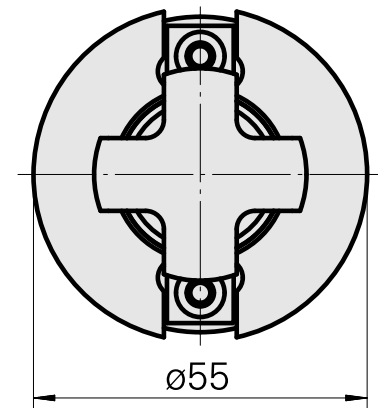

### Technische Daten

WZH Zubehörkategorie

WFB 32-20

Aufnahme

Fräswelle D27

Schnellwechseleinsätze

Fräsdornaufnahme

---