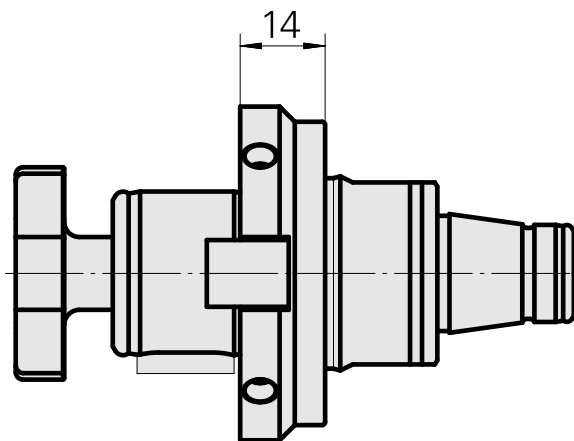

### Technische Daten

WZH Zubehörkategorie

WFB 32-20

Aufnahme

Fräswelle D27

Schnellwechseleinsätze

Fräsdornaufnahme

---