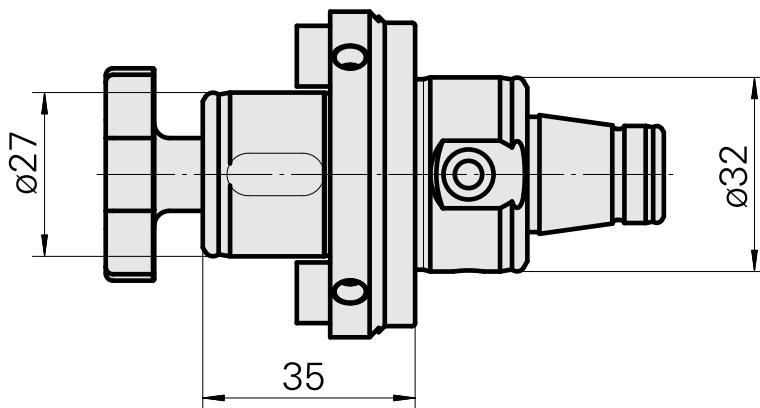

### Technische Daten

WZH Zubehörkategorie

WFB 32-20

Aufnahme

Fräswelle D27

Schnellwechseleinsätze

Fräsdornaufnahme

---