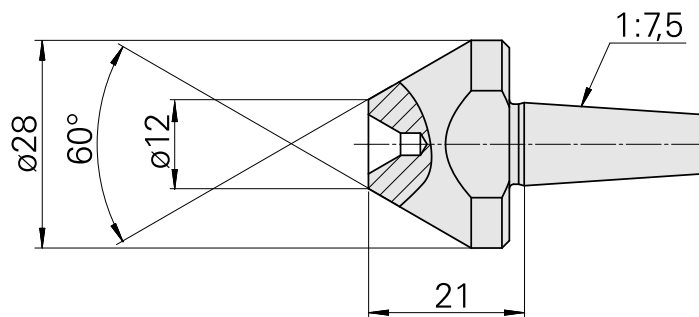

Zentrierspitze, 60° D28 mm für Hohlkörper

Technische Daten

WZH Zubehörkategorie

Zentrierspitze, universal

Aufnahme

D11,2/Kegel 1:7,5

Dokumente

Für dieses Produkt sind keine Downloads vorhanden