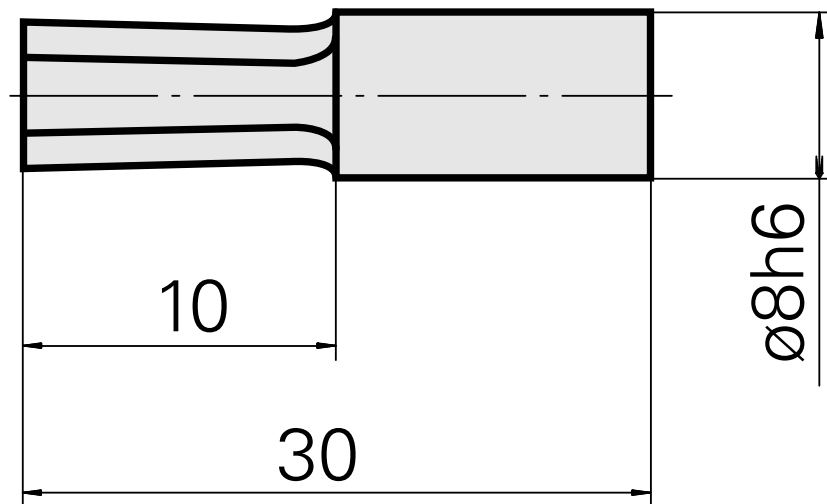

Räumdorn SW2,5 mm

Technische Daten

WZH Zubehörkategorie	Räumdorn
Aufnahme	SW2,5 mm
Werkzeugaufnahme	8mm

Dokumente

Für dieses Produkt sind keine Downloads vorhanden