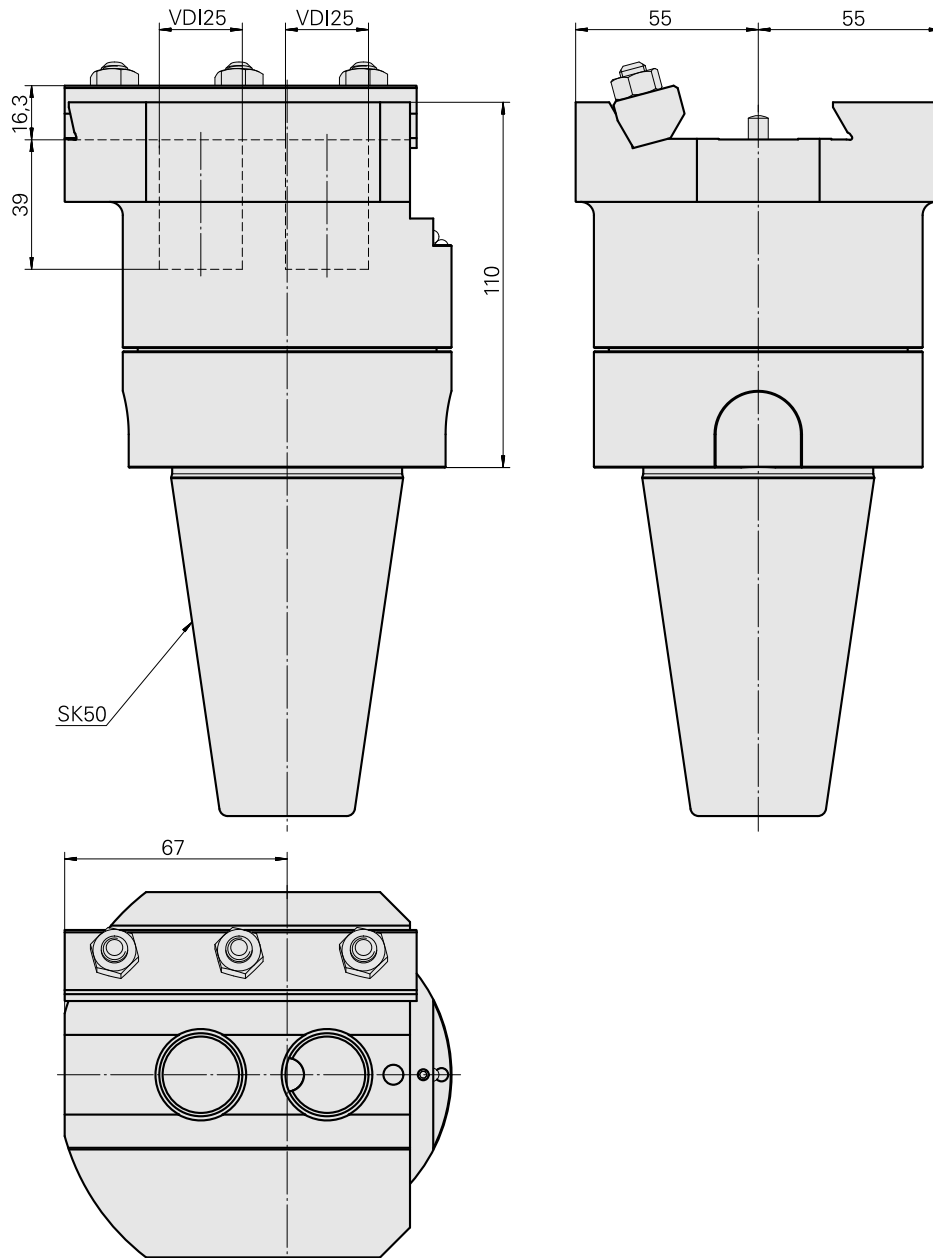

Voreinst. SK50/ABC

Technische Daten

WZH Zubehörkategorie

Adapter für Voreinstellgeräte

Aufnahme

SK50 für Voreinstellgeräte

Werkzeugaufnahme

Prisma-Aufnahme ABC