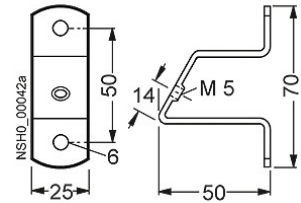

## Befestigungswinkel

### Technische Daten

Elektrische Baugruppen	Klemme
Länge	70 Millimeter
Breite	25 Millimeter
Höhe	50 Millimeter

Für dieses Produkt ist aktuell keine 3-Seiten-Ansicht verfügbar