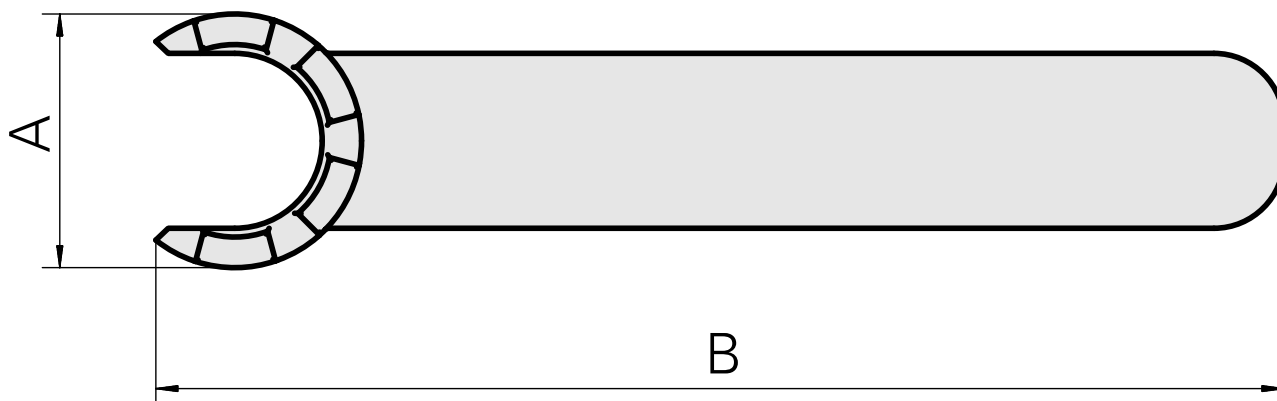

## Chiave

### Caratteristiche tecniche

<b>Categoria acces. portautensile</b>	Attrezzo per pinze di serrag.
<b>Attacco</b>	ER11
<b>Tipo pinza di serraggio</b>	ER 11
<b>Tipo dado di serraggio</b>	Filetta. interna diam. ridotto
<b>Strumento per pinze</b>	Chiave dado di serraggio