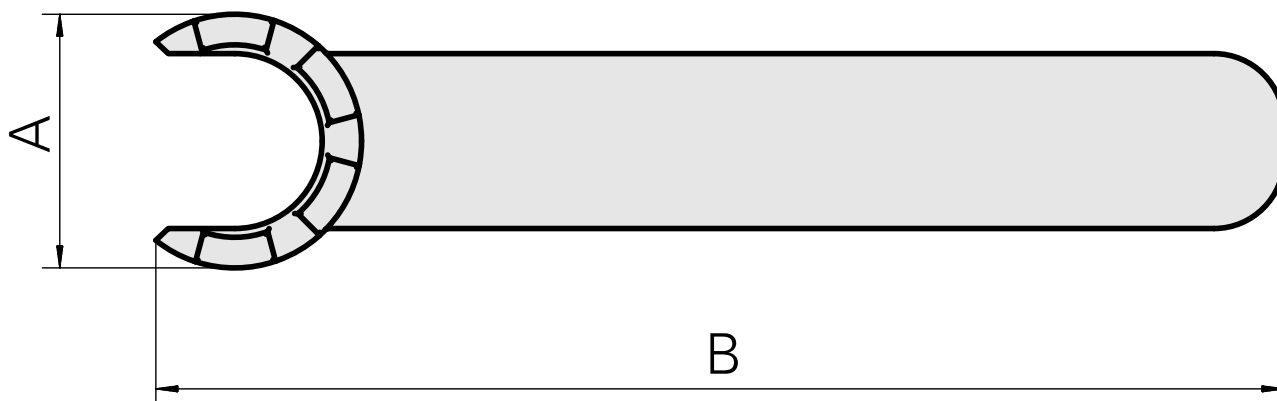

Clé

Données techniques

Catégorie d'accessoires PO

Outil

Attachement

ER11

Type de pince de bridage

ER 11

Type d'écrous de serrage

Filet inter à diamètre réduit

Outil pour pinces de serrage

Clé pour écrou de serrage

10401928
326792

INDEX

Documents

Aucun téléchargement n'est disponible pour ce produit