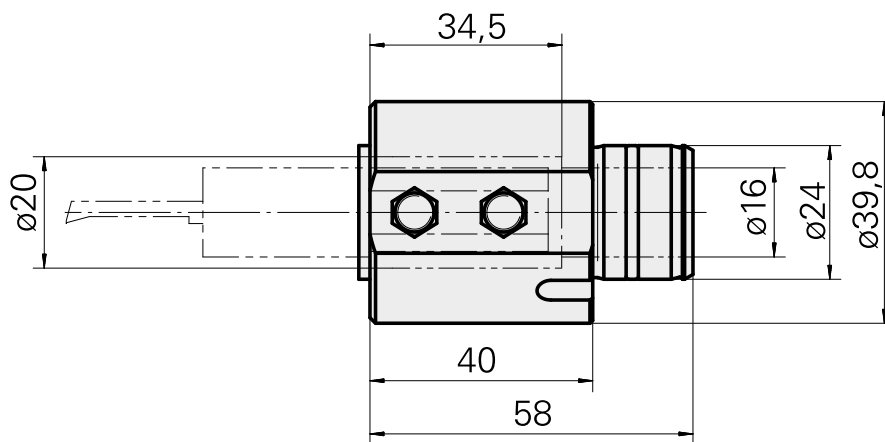

Aufnahme D20

Technische Daten

Antrieb	nicht angetrieben
Kühlung	innen
Aufnahme	D20
Druck	80 bar
X [mm]	40
Y [mm]	-
Z [mm]	-
Produkte INDEX TRAUB	ABC65 • TNK42/65 • TNL18 • TNL20 • TNL32-11 • TNL32 • TNL32-11 compact • TNL20-11 • TNL32 compact • TNL20.2-11 • TNK40.2-10 • TNK40.2-8 • TNL20.2

Dokumente

Für dieses Produkt sind keine Downloads vorhanden

Zubehör

Optionales Zubehör

weiteres Zubehör

[Aufnahmebuchse mit Bund D20](#)

Artikel-Id : 10063939

frühere Artikel-Id : W68510.04--

[Aufnahmebuchse D20](#)

Artikel-Id : 10994732

frühere Artikel-Id : W62220.01--

[Schraube-Spann M 6x15](#)

Artikel-Id : 10762814

frühere Artikel-Id : 900804

[Schraube-Spann M 6x10](#)

Artikel-Id : 10682377

frühere Artikel-Id : 900710
