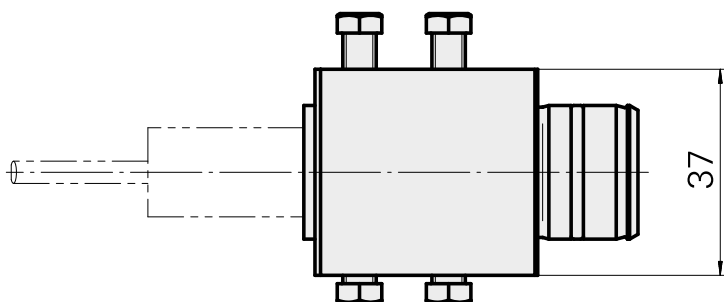

Aufnahme D20

Technische Daten

Antrieb	nicht angetrieben
Kühlung	innen
Aufnahme	D20
Druck	80 bar
X [mm]	40
Y [mm]	-
Z [mm]	-
Produkte INDEX TRAUB	ABC65 • TNK42/65 • TNL18 • TNL20 • TNL32-11 • TNL32 • TNL32-11 compact • TNL20-11 • TNL32 compact • TNL20.2-11 • TNK40.2-10 • TNK40.2-8 • TNL20.2

Dokumente

Für dieses Produkt sind keine Downloads vorhanden

Zubehör

Optionales Zubehör

weiteres Zubehör

[Aufnahmebuchse mit Bund D20](#)

Artikel-Id : 10063939

frühere Artikel-Id : W68510.04--

frühere Artikel-Id : 900710
