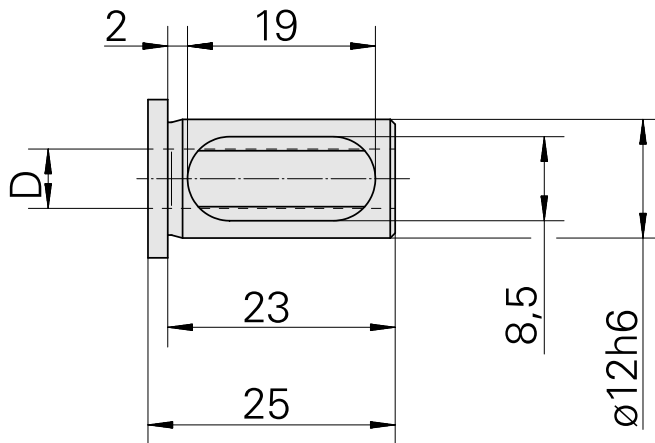

## Aufnahmebuchse mit Bund D12/ 4mm

### Technische Daten

WZH Zubehörkategorie	Aufnahmebuchse mit Bund
Aufnahme	D12
Werkzeugaufnahme	4mm