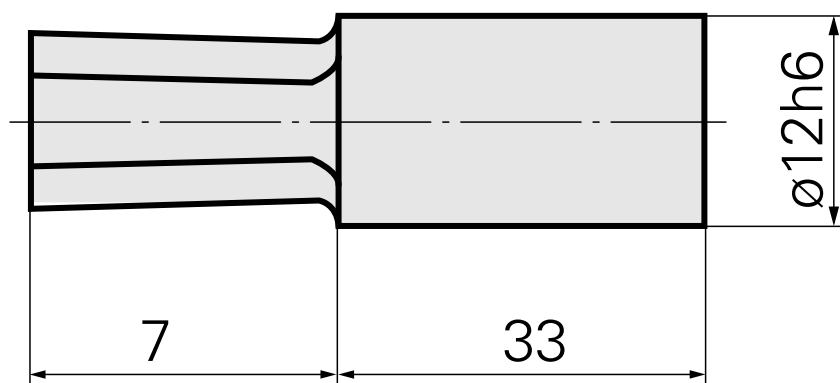

Räumdorn SW2 mm

Technische Daten

WZH Zubehörkategorie	Räumdorn
Aufnahme	SW2 mm
Werkzeugaufnahme	12mm

Dokumente

Für dieses Produkt sind keine Downloads vorhanden