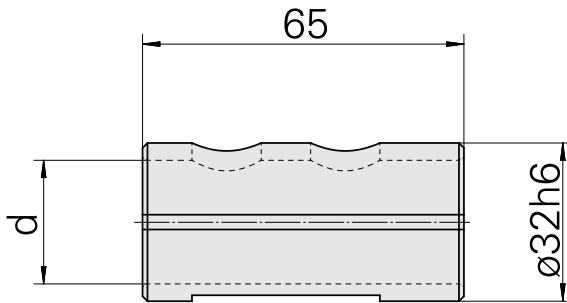

Aufnahmebuchse D32/ 15mm

Technische Daten

WZH Zubehörkategorie	Aufnahmebuchse
Aufnahme	D32
Werkzeugaufnahme	15mm

Dokumente

Für dieses Produkt sind keine Downloads vorhanden