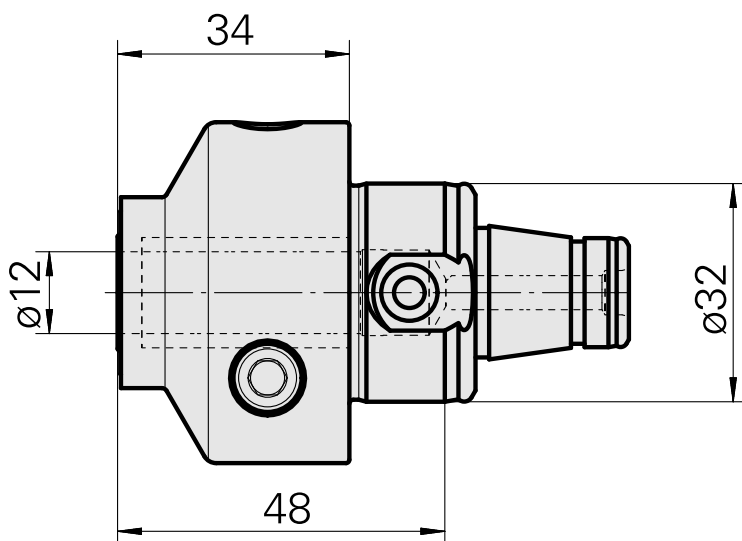

## WFB 32-20 Espansione idraulica D12

### Caratteristiche tecniche

Categoria acces. portautensile

WFB 32-20

Attacco

Espansione idraulica D12

Accessorio per cambio rapido

con atta. espansione idraulica