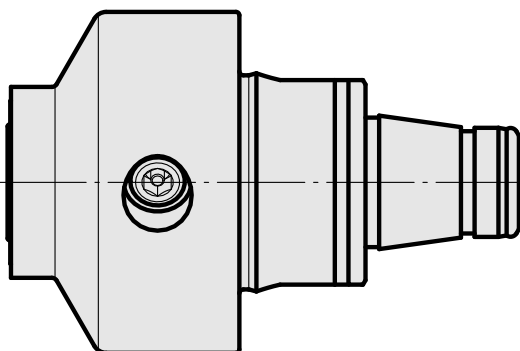

### Caratteristiche tecniche

Categoria acces. portautensile

WFB 32-20

Attacco

Espansione idraulica D12

Accessorio per cambio rapido

con atta. espansione idraulica