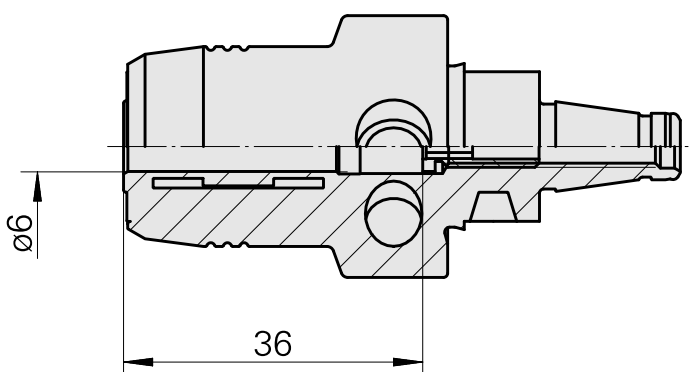

### Caratteristiche tecniche

**Categoria acces. portautensile**

WFB 20-12

**Attacco**

Espansione idraulica D6

**Accessorio per cambio rapido**

con atta. espansione idraulica