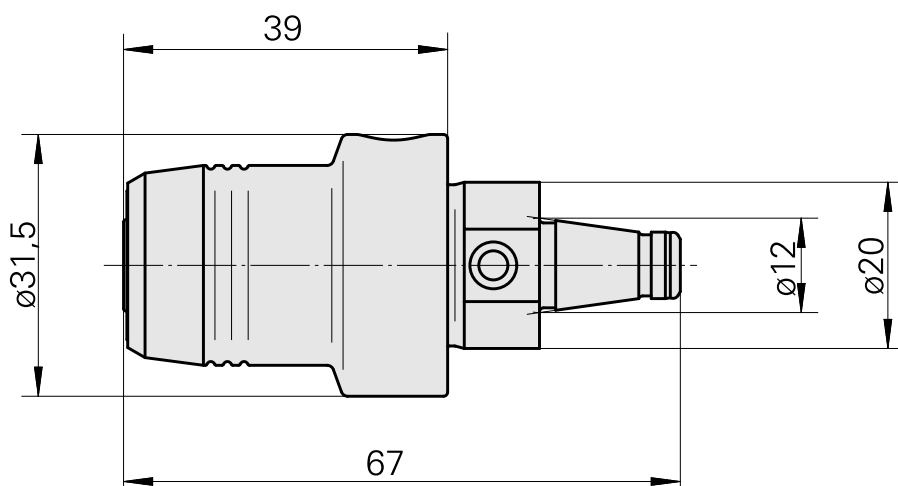

### Caratteristiche tecniche

**Categoria acces. portautensile**

WFB 20-12

**Attacco**

Espansione idraulica D6

**Accessorio per cambio rapido**

con atta. espansione idraulica