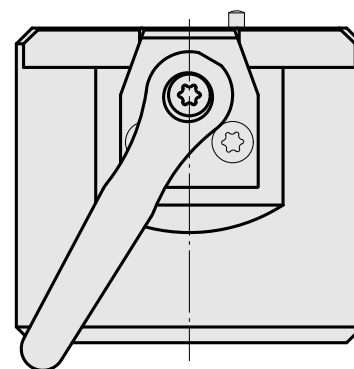

## Adatta. ausilio monta. Gambo compatto 45

### Caratteristiche tecniche

Categoria acces. portautensile

Adatta. ausilio monta.

Attacco per utensile

Gambo compatto 45