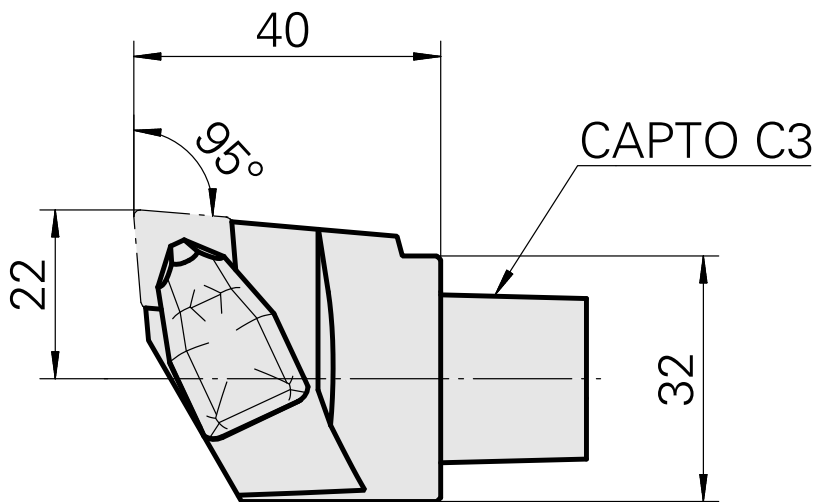

## INDEX CAPTO C3 für CN.. 1204.., links, ohne Greiferrille

### Technische Daten

WZH Zubehörcategorie

INDEX CAPTO C3

Aufnahme

für CN.. 1204..

Schnellwechseleinsätze

Drehhalter