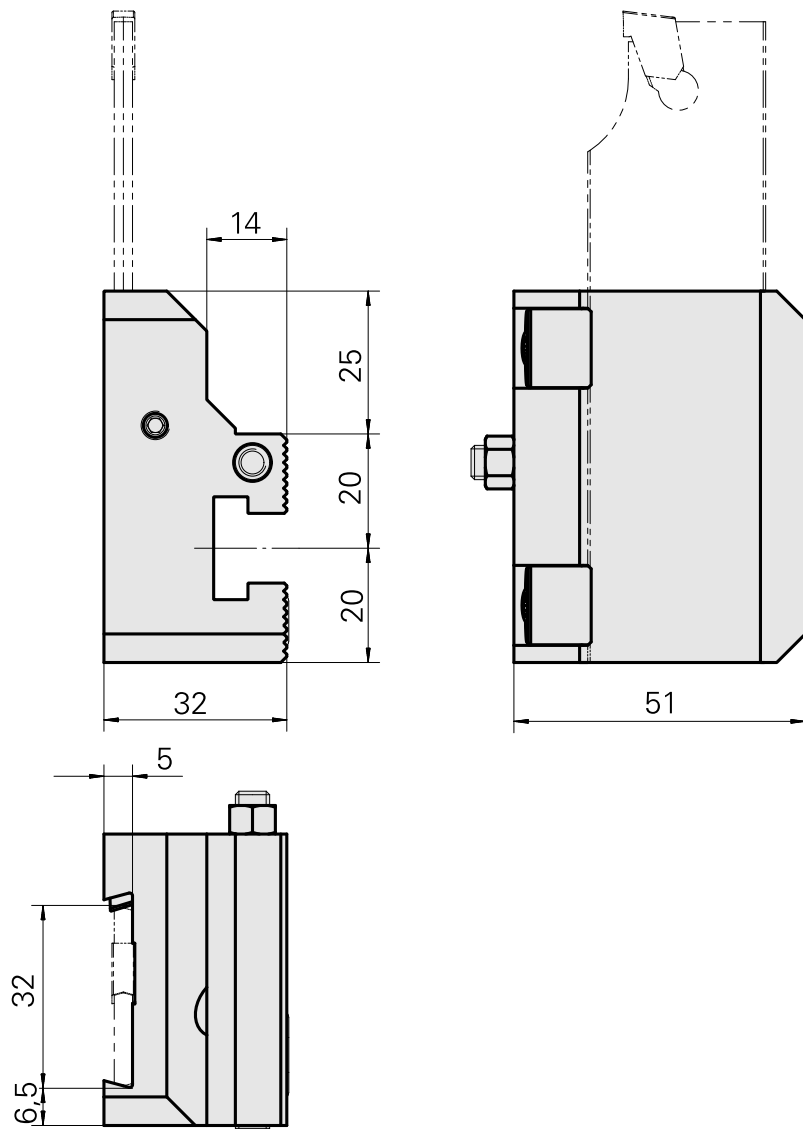

Stechhaltestück Trapez 32x5, vertikal einstellbar

Technische Daten

Antrieb	nicht angetrieben
Kühlung	außen und innen
Druck	20 bar
Aufnahme	Trapez 32x5
X [mm]	45
Y [mm]	-
Z [mm]	32
Produkte INDEX TRAUB	C100 • TNX65/42